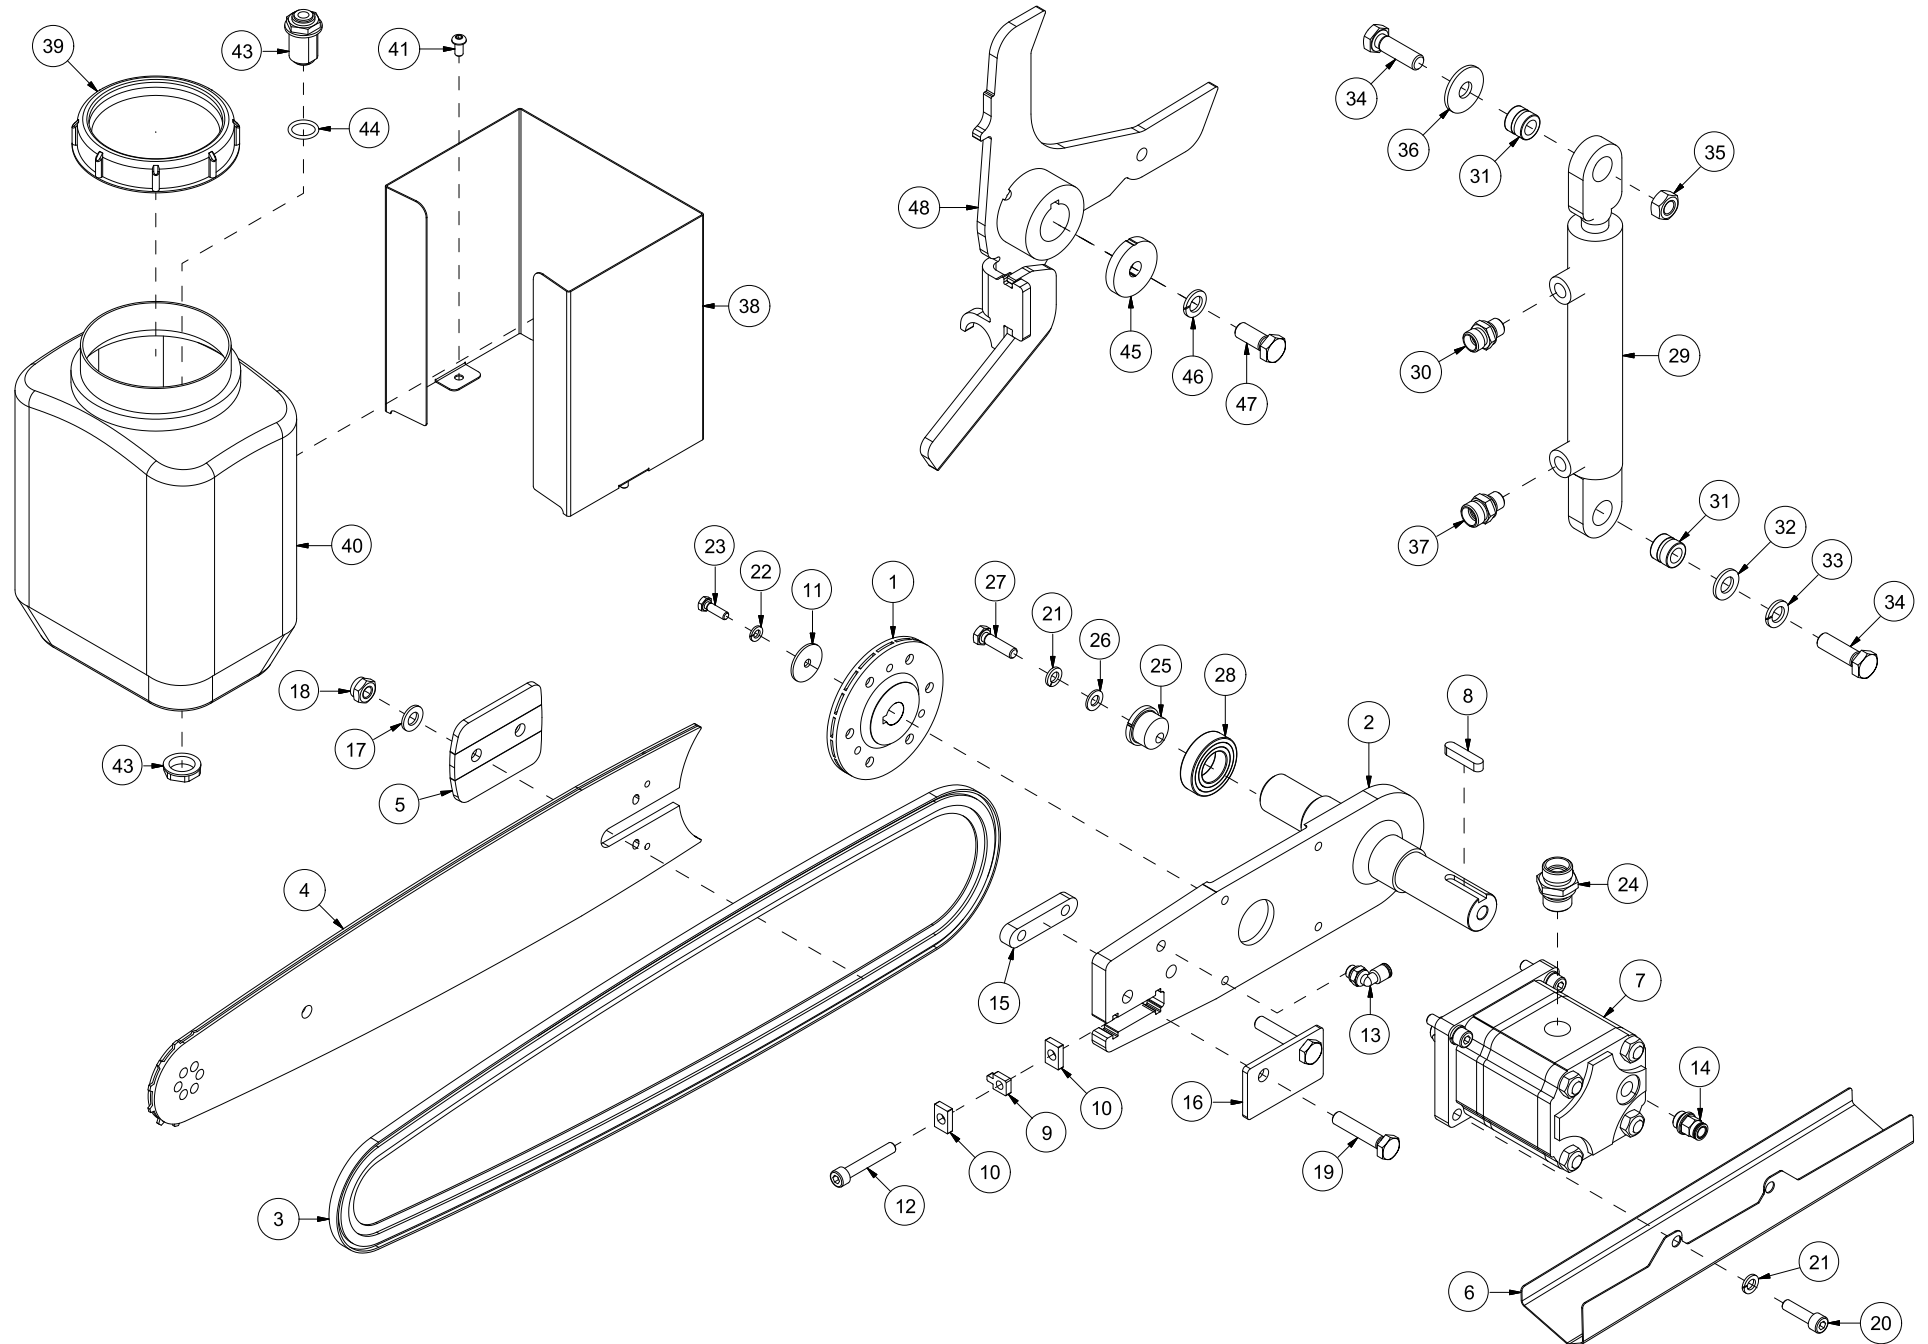

Pos	Ant	Artikkelnr	Beskrivelse
1	1	14120046	Drivhjul sagkjede
2	1	14120051	Sverbrakett
3	1	2963135	Sagkjede 71 ledd 0,404 deling
4	1	2933050	Kappesverd kompl.
5	1	1411236	Klemlate
6	1	14120084	Sponbrett
7	1	2955563	Tannhjulsmotor GR2 8,2ccm
8	1	2115131	Passkile 8x7 L36 St DIN 6885A
9	1	14120206	Strammetapp
10	2	14120205	Plate
11	1	14120047	Skive
12	1	2477256	Unbrako sylinderskrue M8x50 EIZn DIN 912
13	1	2957814	Lynfittings 6mm 1/8" 90gr
14	1	2957818	Lynfittings 8mm 1/4" rett
15	1	14130095	Kile
16	1	14120204	Plate
17	2	2531060	Underlagsskive M10 EIZn DIN 125
18	2	2483610	Lockingmutter M10 EIZn DIN 985
19	2	2425307	Sekskantskrue M10x50 EIZn 8.8 DIN 933
20	4	2477248	Unbrako sylinderskrue M8x30 EIZn DIN 912
21	5	2534047	Fjærskive M8 EIZn DIN 127
22	1	2534039	Fjærskive M6 EIZn DIN 127
23	1	2422205	Sekskantskrue M6x20 EIZn 8.8 DIN 933
24	2	2957768	Ansatsnippel GEK BSP 1/2" L15 ED
25	1	14120190	Eksenterhylse
26	1	2531047	Underlagsskive M8 EIZn DIN 125
27	1	2422248	Sekskantskrue M8x30 EIZn 8.8 DIN 933
28	1	2951124	Kulelager 6005 2RS 25x47x12 DIN 625
29	1	2955362	Sylinder 32x20x125 H20H20
30	1	2957754	Ansatsnippel GEK BSP 1/4" L10 ED
31	2	14130089	Glidelager
32	1	2531069	Underlagsskive M12 EIZn DIN 125
33	1	2534069	Fjærskive M12 EIZn DIN 127
34	2	2422352	Sekskantskrue M12x40 EIZn 8.8 DIN 933
35	1	2481611	Sekskantmutter M12 EIZn DIN 934
36	1	2533090	Karosseriskive M12 EIZn DIN 9021
37	1	2957756	Ansatsnippel GEK BSP 1/4" L12 ED
38	1	1411399	Stativ for kjedeoljetank
39	1	2245068	Lokk for plastkanne
40	1	1411348	Oljetank med dreneringshull
41	2	2476197	Unbrako rundhodeskrue M6x12 EIZn ISO 7380

Pos	Ant	Artikkelnr	Beskrivelse
42		5310170	Sagkjedeolje
43	1	2957811	Skottgjennomføring Ø8,0
44	1	2233018	O-ring 17,13x2,62 NBR 70
45	1	14120146	Skive
46	1	2534069	Fjærskive M12 EIZn DIN 127
47	1	2422348	Sekskantskrue M12x30 EIZn 8.8 DIN 933
48	1	14120275	Arm