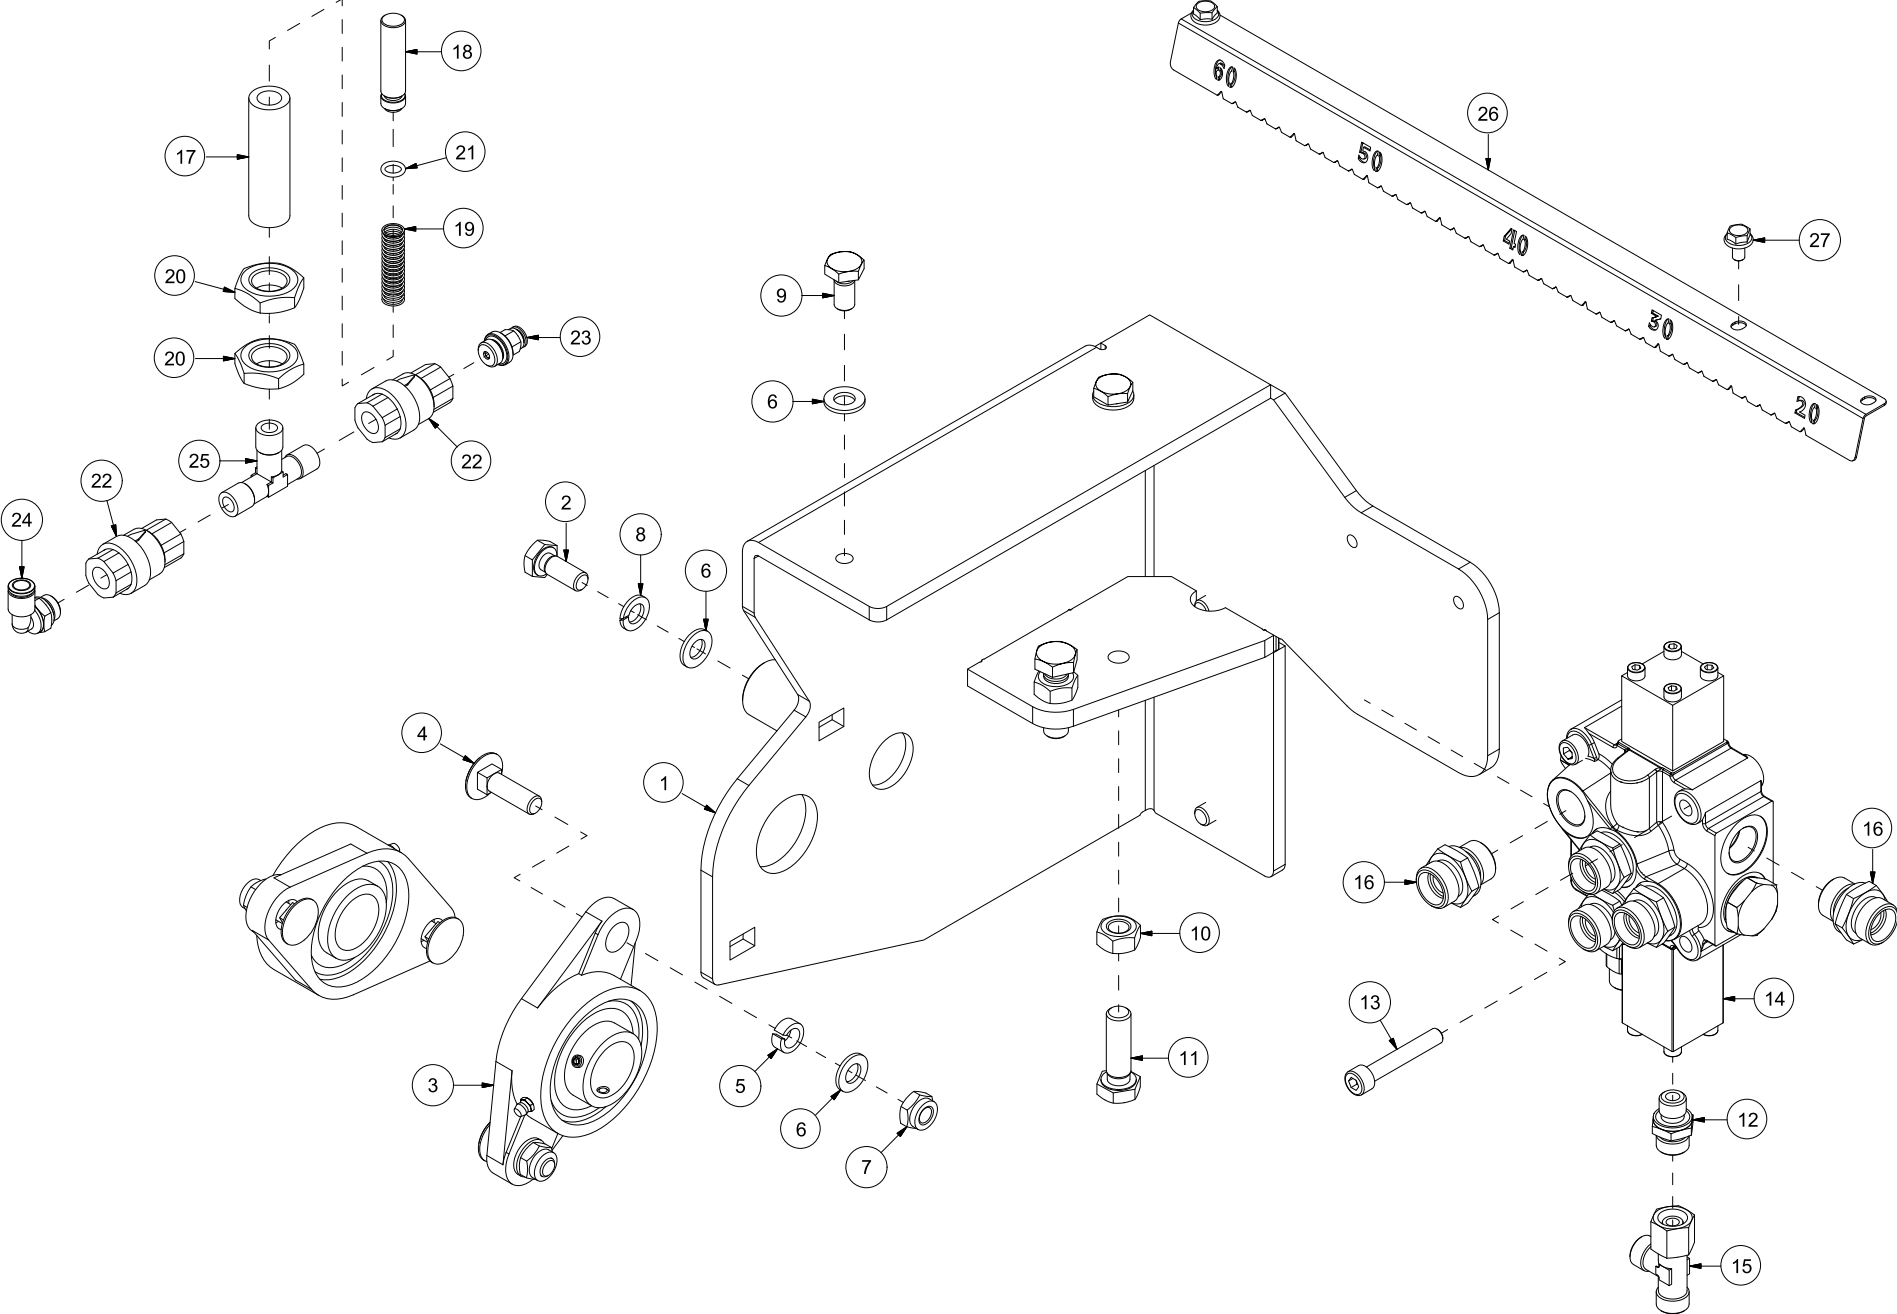

Pos	Ant	Artikkelnr	Beskrivelse
1	1	14120050	Sverdholderbrakett
2	1	2422297	Sekskantskrue M10x25 EIZn 8.8 DIN 933
3	2	2954171	Flenslager UCFL 206 30mm
4	4	2344332	Låseskrue M10x35 EIZn 8.8 DIN 603
5	4	1411167	Foring
6	10	2531060	Underlagsskive M10 EIZn DIN 125
7	4	2483610	Lockingmutter M10 EIZn DIN 985
8	1	2534060	Fjærskive M10 EIZn DIN 127
9	5	2422295	Sekskantskrue M10x20 EIZn 8.8 DIN 933
10	2	2481611	Sekskantmutter M12 EIZn DIN 934
11	2	2422352	Sekskantskrue M12x40 EIZn 8.8 DIN 933
12	1	2957754	Ansatsnippel GEK BSP 1/4" L10 ED
13	2	2477256	Unbrako sylinderskrue M8x50 EIZn DIN 912
14	1	2955326	Retningsventil DCV 40/1
15	1	2957721	T-ansatsnippel EVLK 10L
16	5	2957768	Ansatsnippel GEK BSP 1/2" L15 ED
17	1	14120132	Sylinder
18	1	14120127	Stempel
19	1	2912068	Trykkfjær Dt1,0 Di9,0 L45 St
20	2	2482615	Sekskantmutter lav M20x1,5 EIZn DIN 936
21	1	2233008	O-ring 8,00x2,00 NBR 70
22	2	2955330	Tilbakeslagventil 1/4"
23	1	2957813	Lynfittings 6mm 1/4" rett
24	1	2957819	Lynfittings 8mm 1/4" 90gr
25	1	2957500	Rørkobling T-stykke BSP 1/4"ut
26	1	14120065	Lengdeviser
27	2	2451196	Sekskantskrue med flens M6x10 EIZn 8.8 DIN 6921