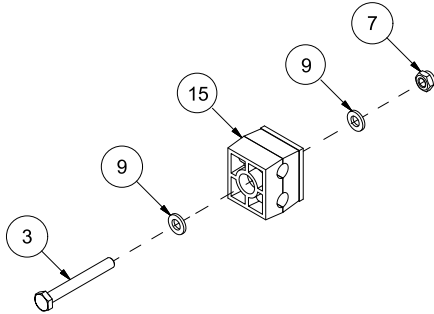

Pos	Ant	Artikkelnr	Beskrivelse
1	1	1411167	Foring
2	1	2245062	Håndtak, plast
3	2	2422217	Sekskantskrue M6x50 EIZn 8.8 DIN 931
4	2	2422256	Sekskantskrue M8x50 EIZn 8.8 DIN 931
5	2	2422290	Sekskantskrue M10x16 EIZn 8.8 DIN 933
6	2	2422295	Sekskantskrue M10x20 EIZn 8.8 DIN 933
7	2	2483608	Lockingmutter M6 EIZn DIN 985
8	2	2483609	Lockingmutter M8 EIZn DIN 985
9	4	2531039	Underlagsskive M6 EIZn DIN 125
10	4	2531047	Underlagsskive M8 EIZn DIN 125
11	3	2531060	Underlagsskive M10 EIZn DIN 125
12	4	2534060	Fjærskive M10 EIZn DIN 127
13	1	2955320	Ventil Stengeventil pilot FC10
14	2	2957759	Ansatsnippel GEK BSP 3/8" L10 ED
15	2	4251200	Slangehold.dobb.sl.10mm/Dekkpl
16	1	14120191	Håndtak
17	1	14120228	Brakett