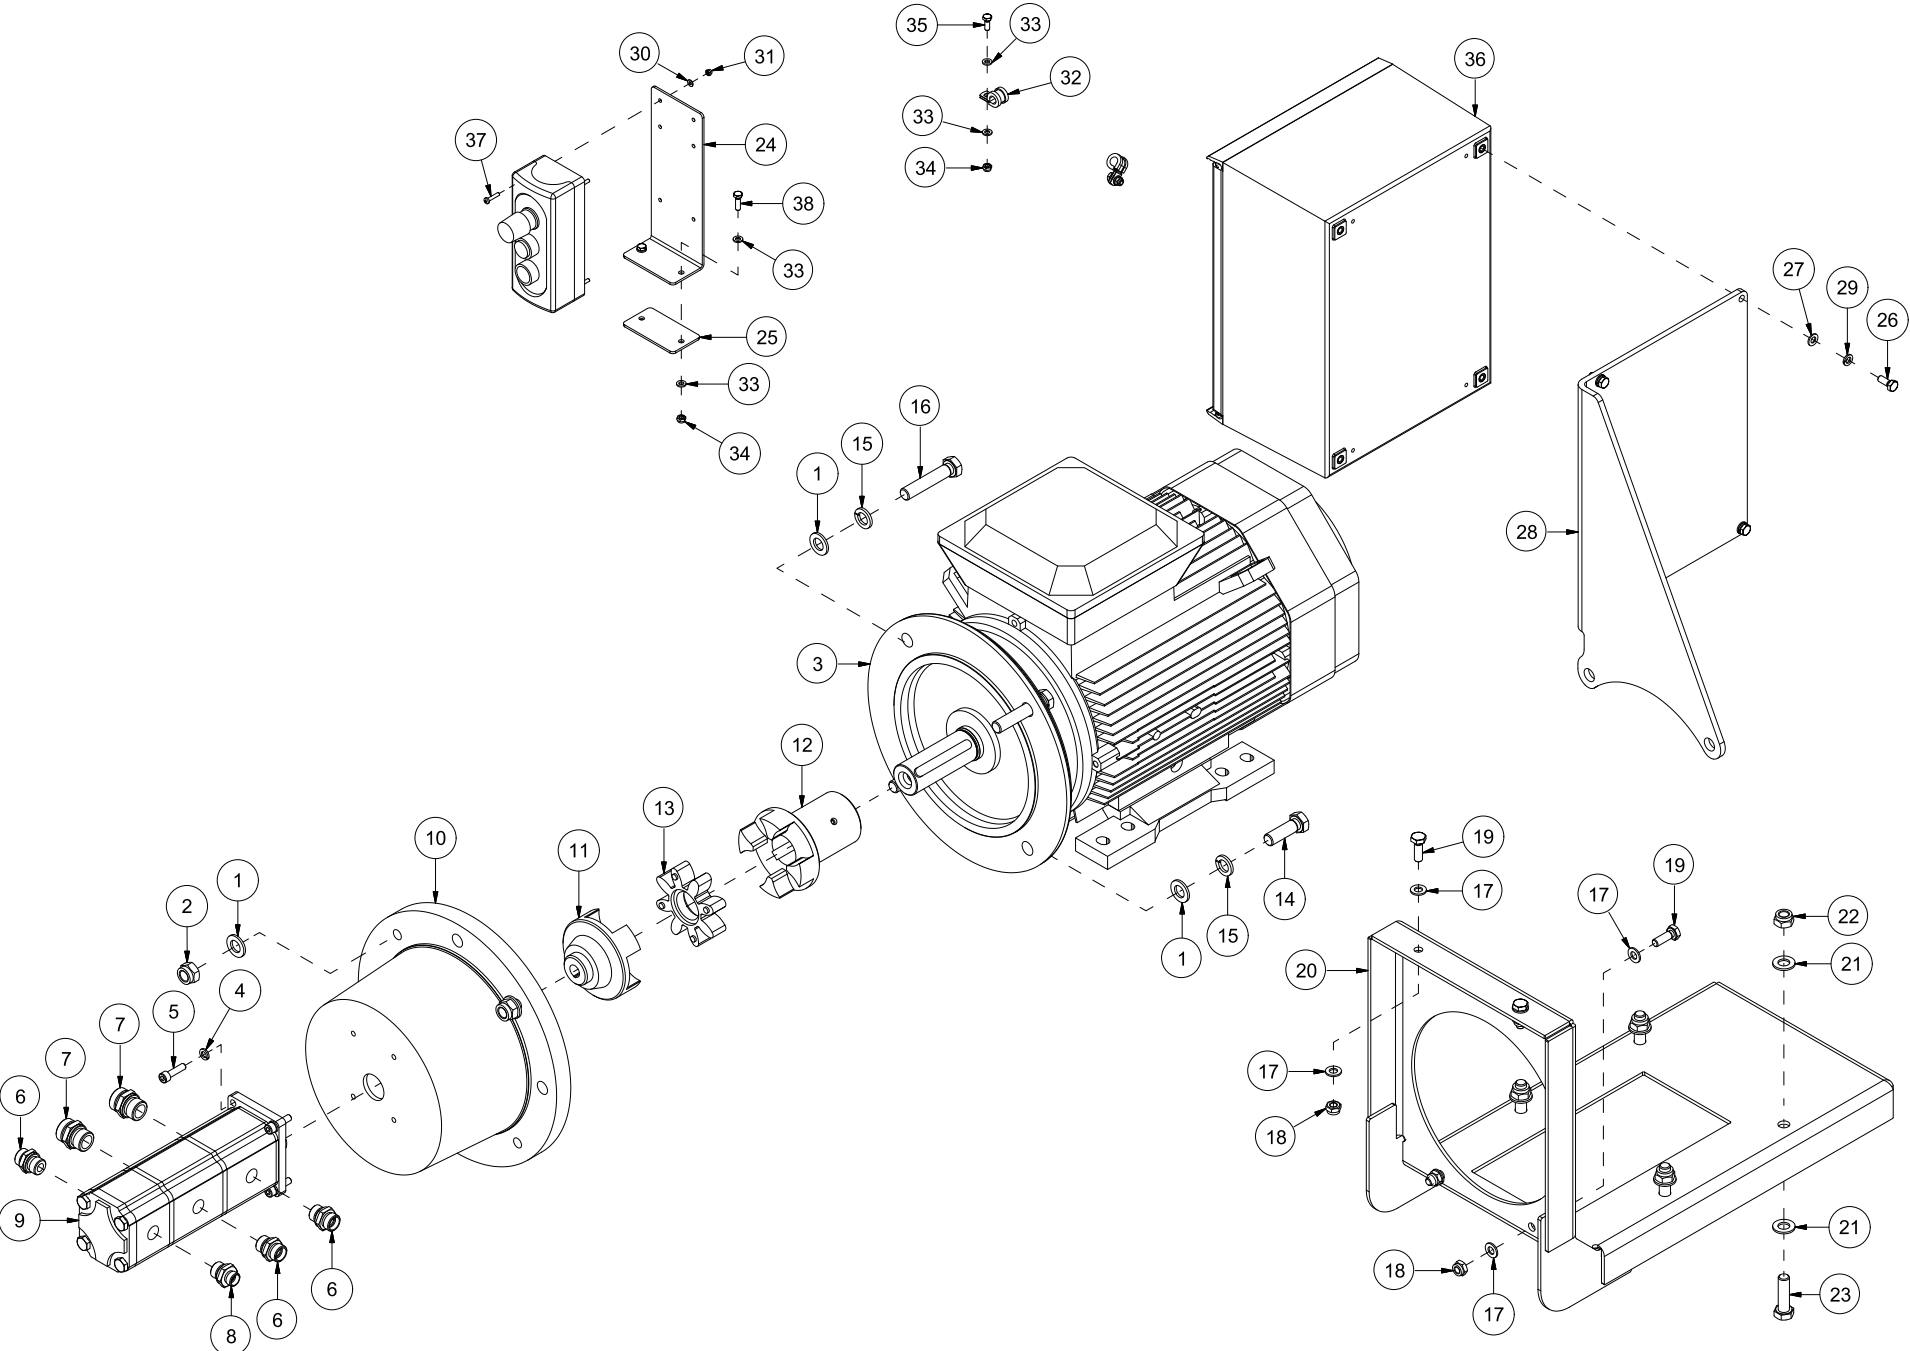

Pos	Ant	Artikkelnr	Beskrivelse
1	6	2531078	Underlagsskive M16 EIZn DIN 125
2	2	2483613	Lockingmutter M16 EIZn DIN 985
3	1	4257112	Elektrisk motor 11 kW 400V
4	4	2534047	Fjærskive M8 EIZn DIN 127
5	4	2477248	Unbrako sylinderskrue M8x30 EIZn DIN 912
6	3	2957768	Ansatsnippel GEK BSP 1/2" L15 ED
7	2	2957774	Ansatsnippel GEK BSP 3/4" L22 ED
8	1	2957766	Ansatsnippel GEK BSP 1/2" L12 ED
9	1	2955557	Tannhjulpumpe GP2 25,1 / 25,1 / 11,2 ccm
10	1	2962190	Flens PRE350/173/20
11	1	2962197	Kobling Softex 38/45A pumpe-side
12	1	2962191	Kopling Softex 38/45. 52 motors
13	1	2245006	Plastkryss Softex 38/45
14	2	2422493	Sekskantskrue M16x50 EIZn 10.9 DIN 933
15	4	2534078	Fjærskive M16 EIZn DIN 127
16	2	2425500	Sekskantskrue M16x80 EIZn 8.8 DIN 933
17	8	2531060	Underlagsskive M10 EIZn DIN 125
18	4	2483610	Lockingmutter M10 EIZn DIN 985
19	4	2422299	Sekskantskrue M10x30 EIZn 8.8 DIN 933
20	1	14120293	Brakett
21	8	2531072	Underlagsskive M14 EIZn DIN 125
22	4	2483612	Lockingmutter M14 EIZn DIN 985
23	4	2422402	Sekskantskrue M14x50 EIZn 8.8 DIN 931
24	1	14120288	Brakett for el. bryter
25	1	14120289	Festeplate
26	4	2422244	Sekskantskrue M8x20 EIZn 8.8 DIN 933
27	4	2531047	Underlagsskive M8 EIZn DIN 125
28	1	14120295	Brakett for el.skap
29	4	2534047	Fjærskive M8 EIZn DIN 127
30	4	2531023	Underlagsskive M4 EIZn DIN 125
31	4	2483606	Lockingmutter M4 EIZn DIN 985
32	2	2544145	Gummiklammer Rørklips 11mm ABA
33	8	2531039	Underlagsskive M6 EIZn DIN 125
34	4	2483608	Lockingmutter M6 EIZn DIN 985
35	2	2422200	Sekskantskrue M6x16 EIZn 8.8 DIN 933
36	1	4312411	YD-starter 400v/11kw
37	4	2438139	Maskinskrue sylinderrhode M4x20 EIZn DIN 7985 PZ
38	2	2422205	Sekskantskrue M6x20 EIZn 8.8 DIN 933