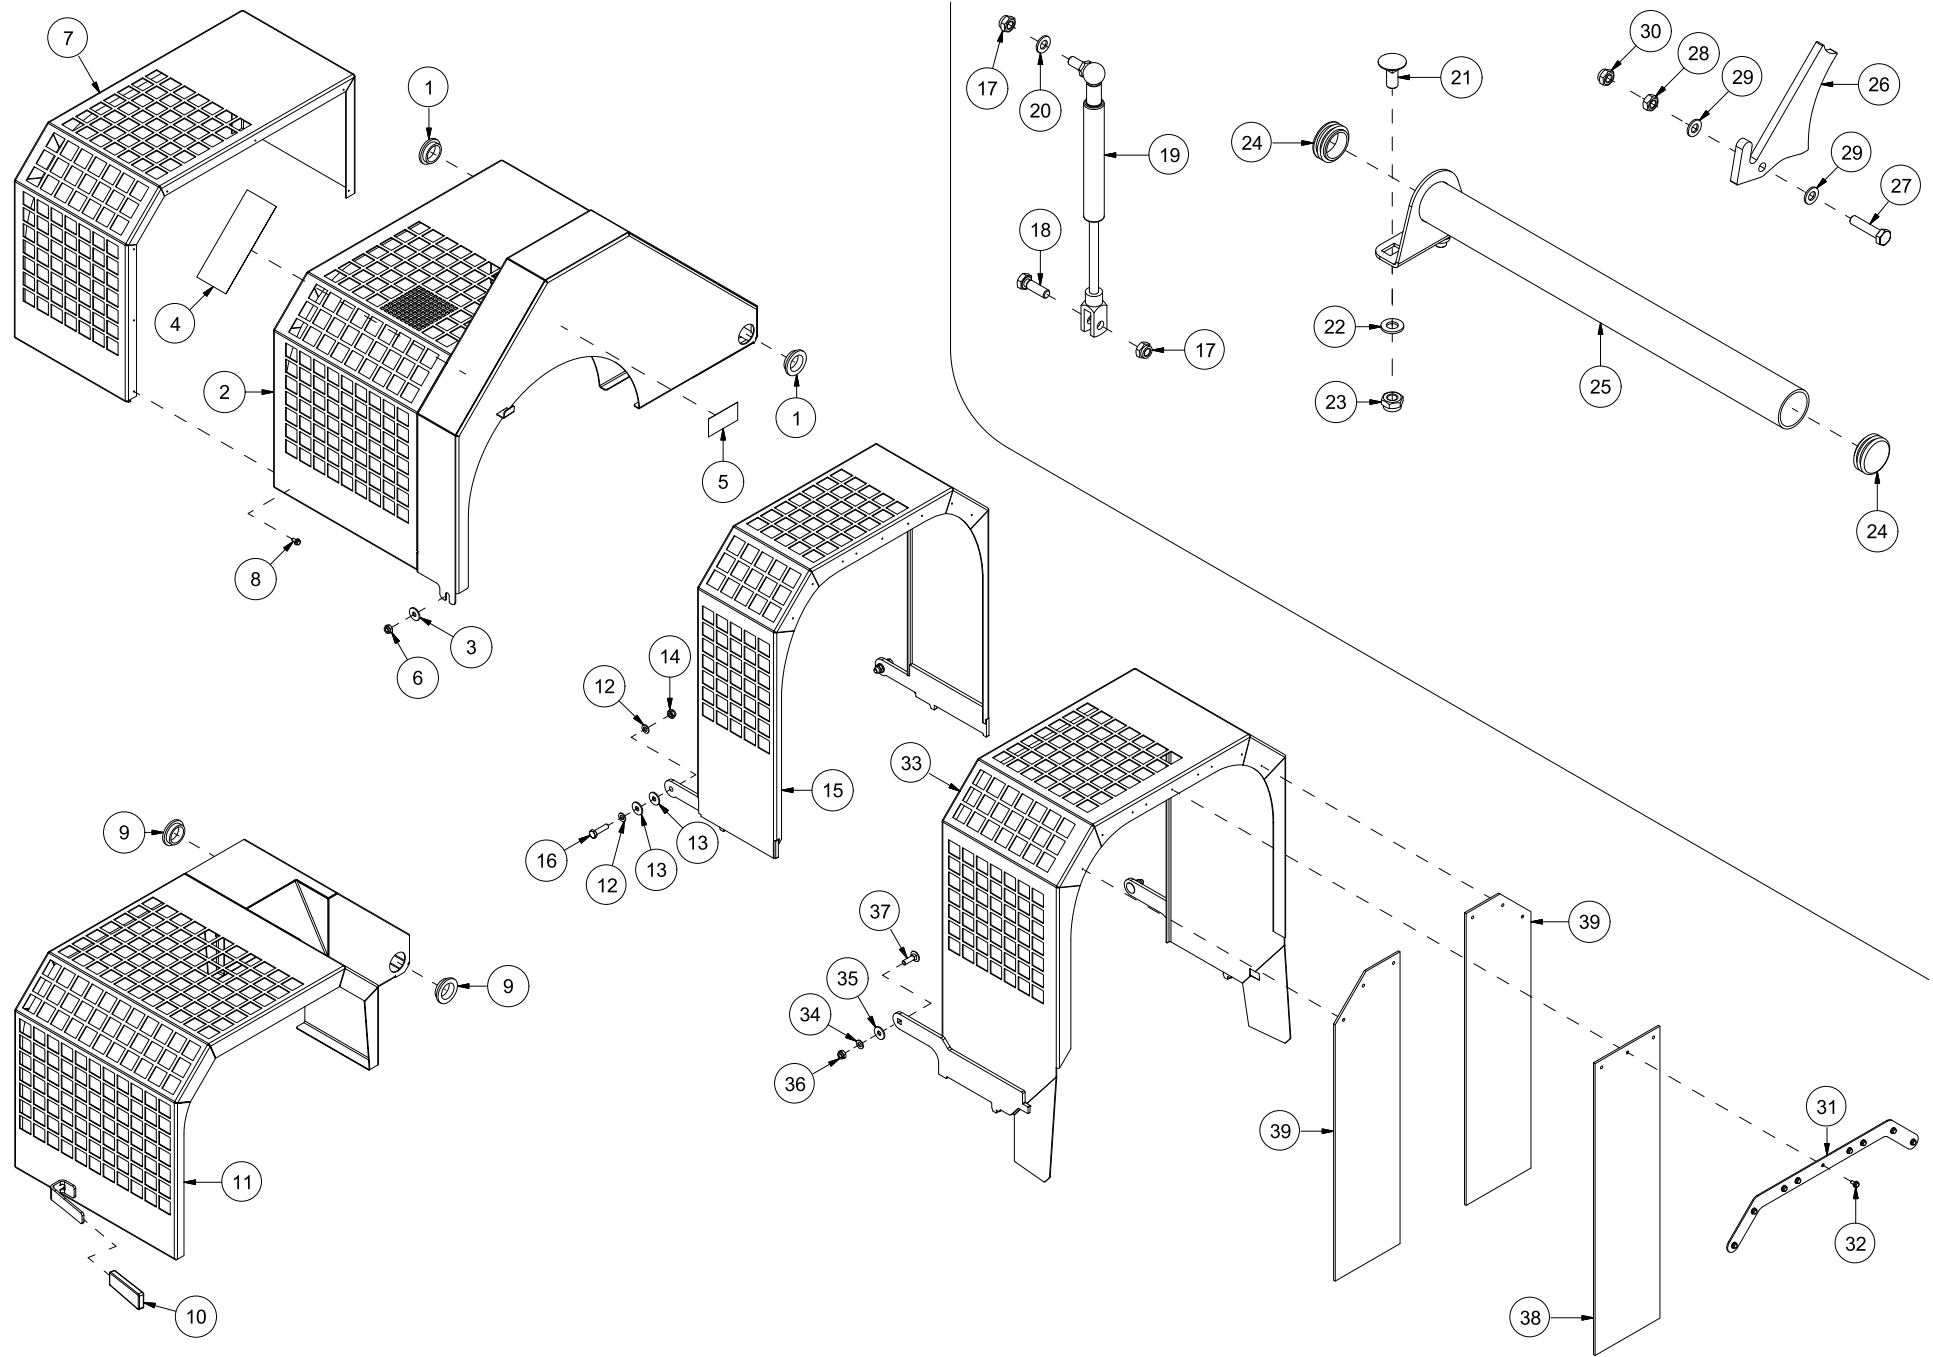

Pos	Ant	Artikkelnr	Beskrivelse
1	2	2245023	Lager, plast
2	1	14120243	Sverddeksel
3	1	2533060	Karosseriskive M10 EIZn DIN 9021
4	1	2935125	Klebemerke 90x220 Vedmaskin samleskilt
5	1	2935088	Klebemerke 90x48 Klemfare hånd
6	1	2483610	Lockingmutter M10 EIZn DIN 985
7	1	14120342	Gitter på 41201243
8	7	2451197	Sekskantskrue med flens M6x12 EIZn 8.8 DIN6921
9	2	2245023	Lager, plast
10	1	2245062	Håndtak, plast
11	1	14120156	Deksel, midtre
12	4	2531060	Underlagsskive M10 EIZn DIN 125
13	4	2533060	Karosseriskive M10 EIZn DIN 9021
14	2	2483610	Lockingmutter M10 EIZn DIN 985
15	1	14120154	Deksel, høyre
16	2	2422303	Sekskantskrue M10x40 EIZn 8.8 DIN 931
17	2	2483609	Lockingmutter M8 EIZn DIN 985
18	1	2422246	Sekskantskrue M8x25 EIZn 8.8 DIN 933
19	1	2915112	Gassfjær L265 SL80 400N Kule M8 - Gaffel Ø8
20	1	2531047	Underlagsskive M8 EIZn DIN 125
21	2	2344330	Låseskrue M10x25 EIZn 8.8 DIN 603
22	2	2531060	Underlagsskive M10 EIZn DIN 125
23	2	2483610	Lockingmutter M10 EIZn DIN 985
24	2	2245069	Endeplugg Ø35 innv
25	1	14120164	Opplagring deksel
26	1	14120256	Dekselstøtte
27	1	2422250	Sekskantskrue M8x35 EIZn 8.8 DIN 931
28	1	2481609	Sekskantmutter M8 EIZn DIN 934
29	2	2531047	Underlagsskive M8 EIZn DIN 125
30	1	2483609	Lockingmutter M8 EIZn DIN 985
31	1	14130105	Klempate
32	9	2451197	Sekskantskrue med flens M6x12 EIZn 8.8 DIN6921
33	1	14120339	Oehler-deksel
34	2	2531060	Underlagsskive M10 EIZn DIN 125
35	2	2533060	Karosseriskive M10 EIZn DIN 9021
36	2	2483610	Lockingmutter M10 EIZn DIN 985
37	2	2344332	Låseskrue M10x35 EIZn 8.8 DIN 603
38	1	14120340	Gardin, midtre
39	2	14120341	Gardin, ytre