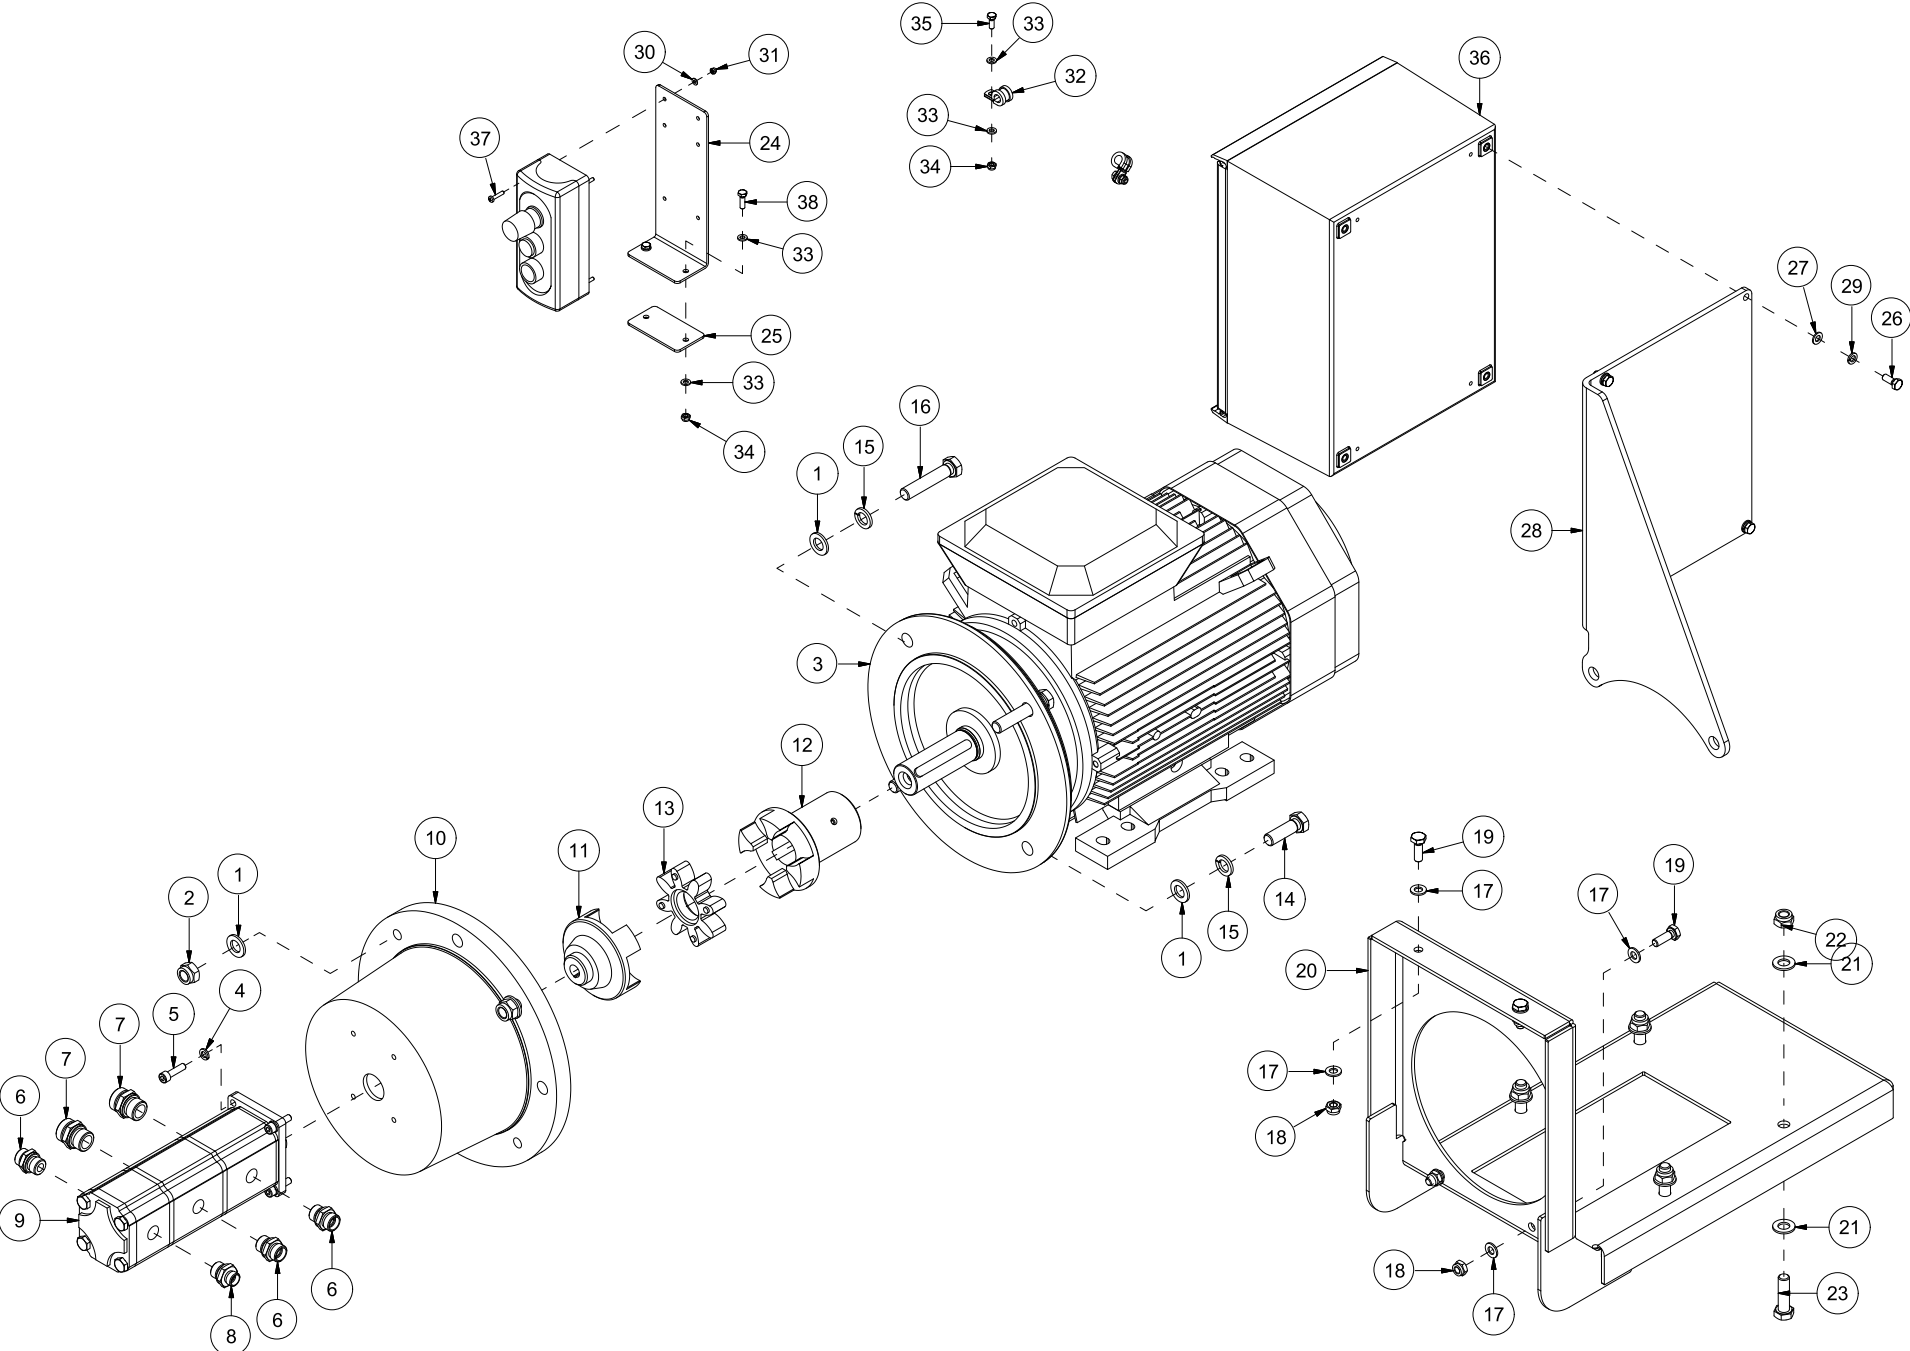

Pos	Ant	Artikkelnr	Beskrivelse
1	6	2531078	Underlagsskive M16 EIZn DIN 125
2	2	2483613	Lockingmutter M16 EIZn DIN 985
3	1	4257110	Elektrisk motor 11 kW 230V
4	4	2534047	Fjærskive M8 EIZn DIN 127
5	4	2477248	Unbrako sylinderskrue M8x30 EIZn DIN 912
6	3	2957768	Ansatsnippel GEK BSP 1/2" L15 ED
7	2	2957774	Ansatsnippel GEK BSP 3/4" L22 ED
8	1	2957766	Ansatsnippel GEK BSP 1/2" L12 ED
9	1	2955557	Tannhjulpumpe GP2 25,1 / 25,1 / 11,2 ccm
10	1	2962190	Flens PRE350/173/20
11	1	2962197	Kobling Softex 38/45A pumpeside
12	1	2962191	Kopling Softex 38/45. 52 motors
13	1	2245006	Plastkryss Softex 38/45
14	2	2422493	Sekskantskrue M16x50 EIZn 10.9 DIN 933
15	4	2534078	Fjærskive M16 EIZn DIN 127
16	2	2425500	Sekskantskrue M16x80 EIZn 8.8 DIN 933
17	8	2531060	Underlagsskive M10 EIZn DIN 125
18	4	2483610	Lockingmutter M10 EIZn DIN 985
19	4	2422299	Sekskantskrue M10x30 EIZn 8.8 DIN 933
20	1	14120293	Brakett
21	8	2531072	Underlagsskive M14 EIZn DIN 125
22	4	2483612	Lockingmutter M14 EIZn DIN 985
23	4	2422402	Sekskantskrue M14x50 EIZn 8.8 DIN 931
24	1	14120288	Brakett for el. bryter
25	1	14120289	Festeplate
26	4	2422244	Sekskantskrue M8x20 EIZn 8.8 DIN 933
27	4	2531047	Underlagsskive M8 EIZn DIN 125
28	1	14120295	Brakett for el.skap
29	4	2534047	Fjærskive M8 EIZn DIN 127
30	4	2531023	Underlagsskive M4 EIZn DIN 125
31	4	2483606	Lockingmutter M4 EIZn DIN 985
32	2	2544145	Gummiklammer Rørklips 11mm ABA
33	8	2531039	Underlagsskive M6 EIZn DIN 125
34	4	2483608	Lockingmutter M6 EIZn DIN 985
35	2	2422200	Sekskantskrue M6x16 EIZn 8.8 DIN 933
36	1	4312410	YD-starter 230v/11kw
37	4	2438139	Maskinskrue sylinderrhode M4x20 EIZn DIN 7985 PZ
38	2	2422205	Sekskantskrue M6x20 EIZn 8.8 DIN 933