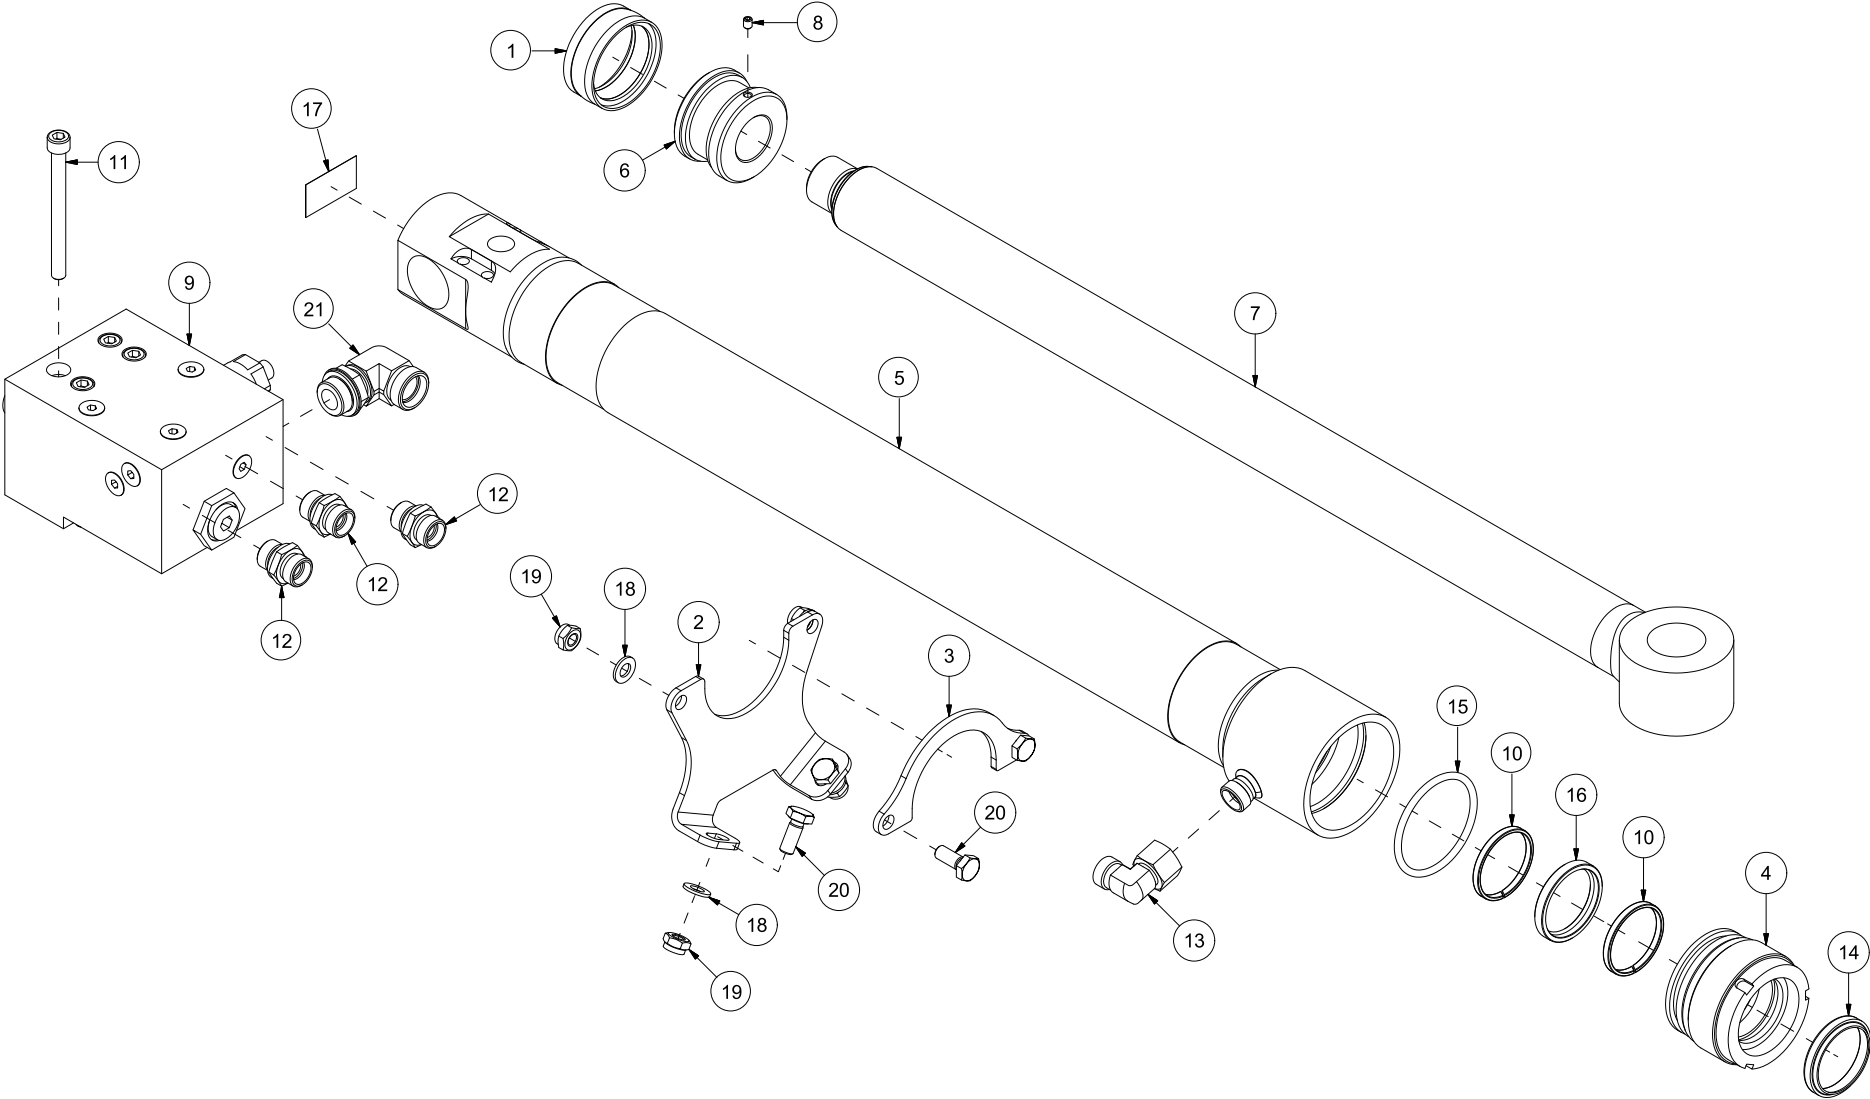

Pos	Ant	Artikkelnr	Beskrivelse
1	1	2234370	Kompakttetning
2	1	14120075	Støtteplate Ø70
3	1	14120076	Overplate Ø70
4	1	14120179	Pakkboks Ø50 M85
5	1	14120177	Sylinderrør Ø70
6	1	14120178	Stempel Ø70 M36x1,5
7	1	14120060	Stempelstang Ø50
8	1	2473195	Gjengestift M6x6 St DIN 916
9	1	2955416	Regenerativ blokk
10	2	1235156	Føringsbånd
11	4	2477317	Unbrako sylinderskrue M10x110 EIZn DIN 912
12	3	2957768	Ansatsnippel GEK BSP 1/2" L15 ED
13	1	2957771	Svivelnippel 90° EVWK 15L
14	1	2232835	Avstryker 50-60
15	1	2233065	O-ring 70,00-5,00
16	1	2232140	Kompakttetning 50-60
17	1	2935165	Klebmerke 50x28 8,5 t
18	4	2531060	Underlagsskive M10 EIZn DIN 125
19	4	2483610	Lockingmutter M10 EIZn DIN 985
20	4	2422297	Sekskantskrue M10x25 EIZn 8.8 DIN 933
21	1	2957740	Albue WEAK BSP 3/4" 22L