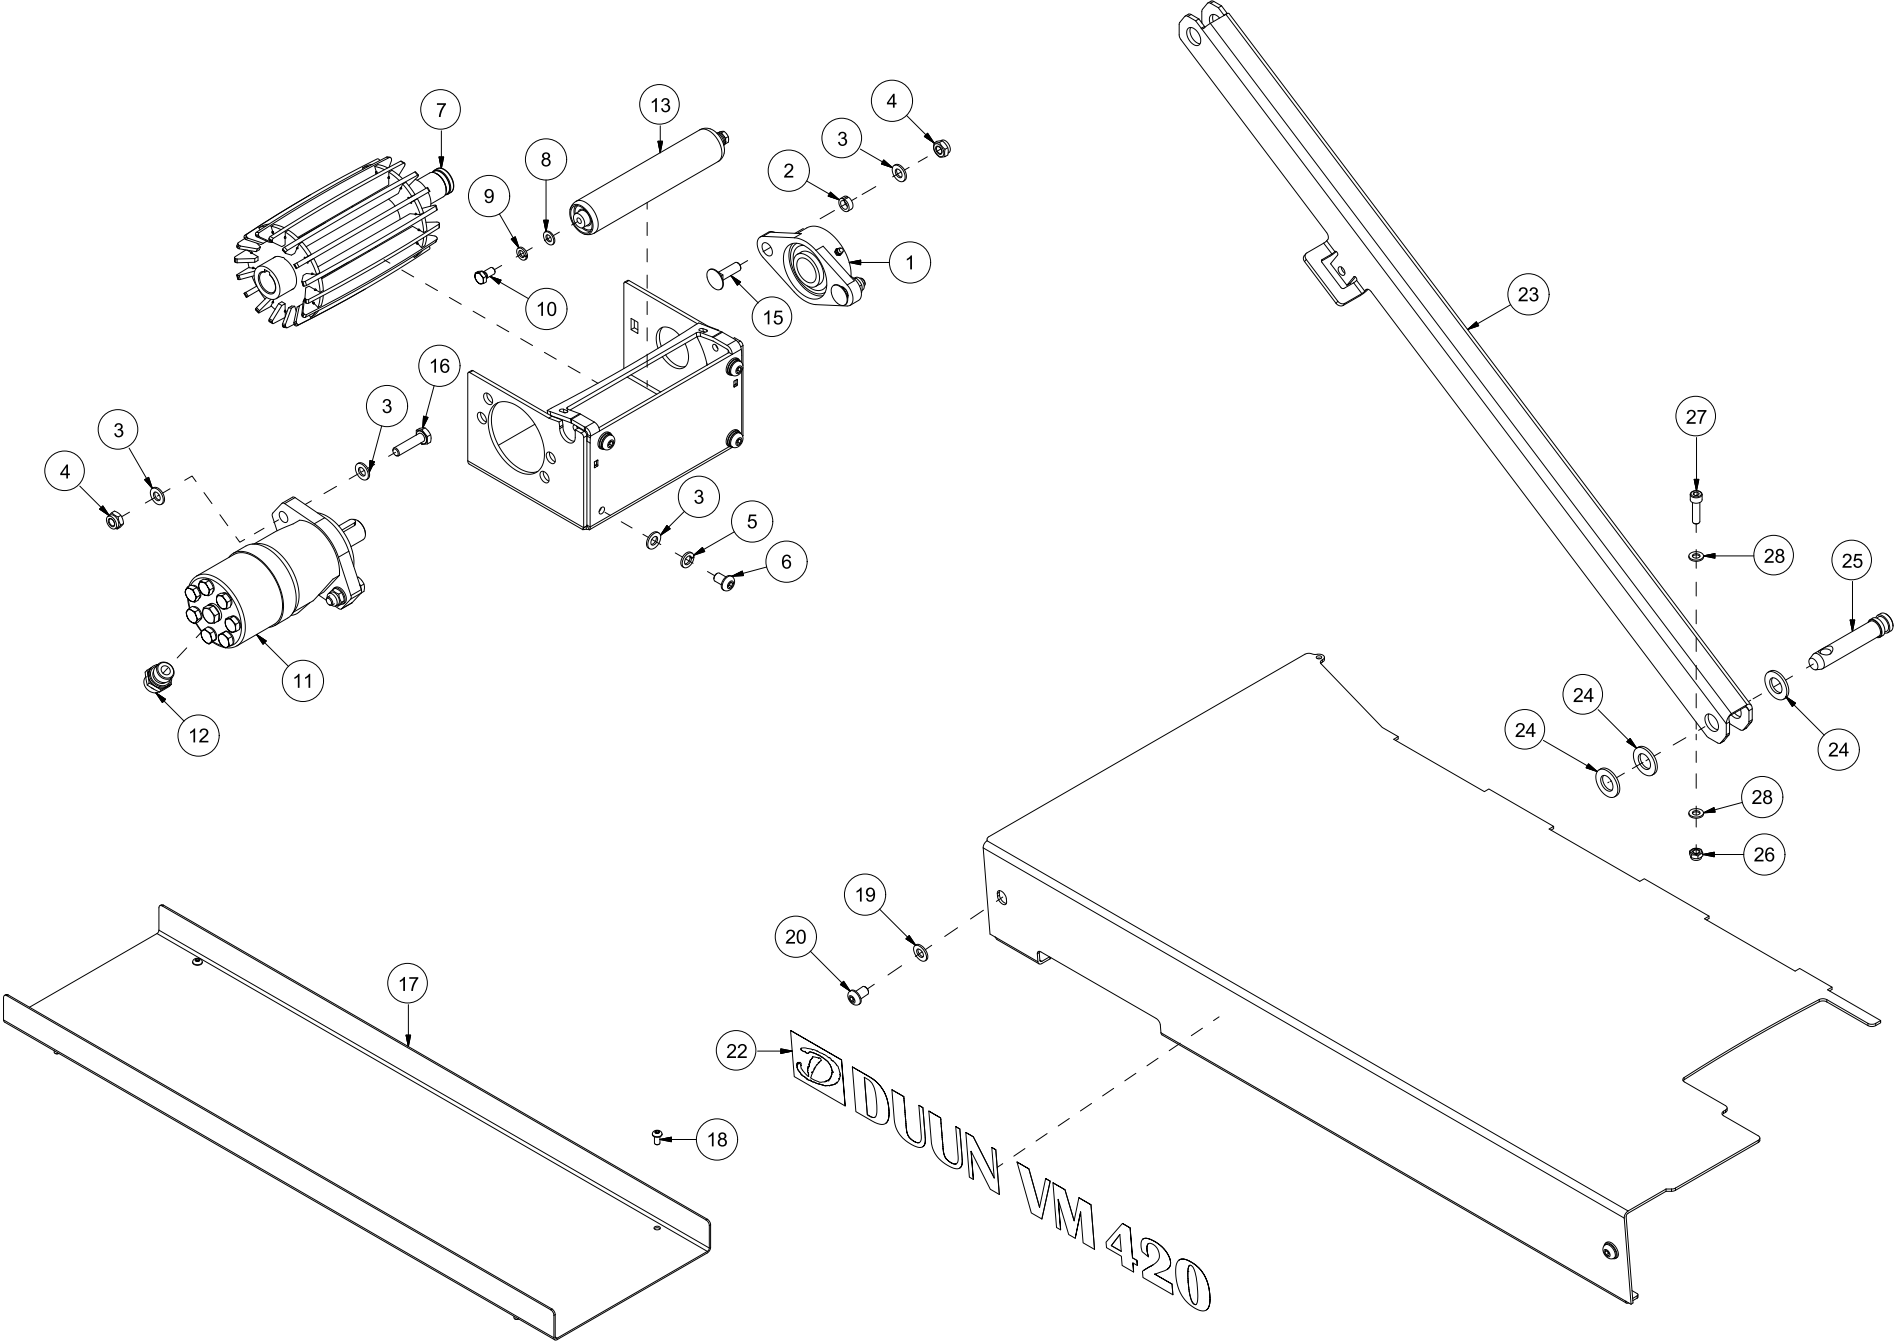

Pos	Ant	Artikkelnr	Beskrivelse
1	1	2954171	Flenslager UCFL 206 30mm
2	2	1411167	Foring
3	10	2531060	Underlagsskive M10 EIZn DIN 125
4	4	2483610	Lockingmutter M10 EIZn DIN 985
5	4	2534060	Fjærskive M10 EIZn DIN 127
6	4	2476290	Unbrako rundhodeskrue M10x16 EIZn ISO 7380
7	1	14130103	Drivhjul
8	2	2531047	Underlagsskive M8 EIZn DIN 125
9	2	2534047	Fjærskive M8 EIZn DIN 127
10	2	2422240	Sekskantskrue M8x16 EIZn 8.8 DIN 933
11	1	2955513	Hydraulikkmotor 315 ccm
12	2	2957768	Ansatsnippel GEK BSP 1/2" L15 ED
13	1	2954310	Rull med lager Ø40x208
14	1	14120261	Brakett
15	2	2344332	Låseskrue M10x35 EIZn 8.8 DIN 603
16	2	2422303	Sekskantskrue M10x40 EIZn 8.8 DIN 931
17	1	14120215	Kanal
18	4	2476197	Unbrako rundhodeskrue M6x12 EIZn ISO 7380
19	2	2531060	Underlagsskive M10 EIZn DIN 125
20	2	2476290	Unbrako rundhodeskrue M10x16 EIZn ISO 7380
21	1	14120110	Maskinbord
22	1	2935134	Klebmerke VM420 H65
23	1	14120162	Kanal
24	3	2531083	Underlagsskive M18 EIZn DIN 125
25	1	2526321	Toppstagbolt kat. 1 Ø19x70
26	1	2483609	Lockingmutter M8 EIZn DIN 985
27	1	2477248	Unbrako sylinderskrue M8x30 EIZn DIN 912
28	2	2531047	Underlagsskive M8 EIZn DIN 125