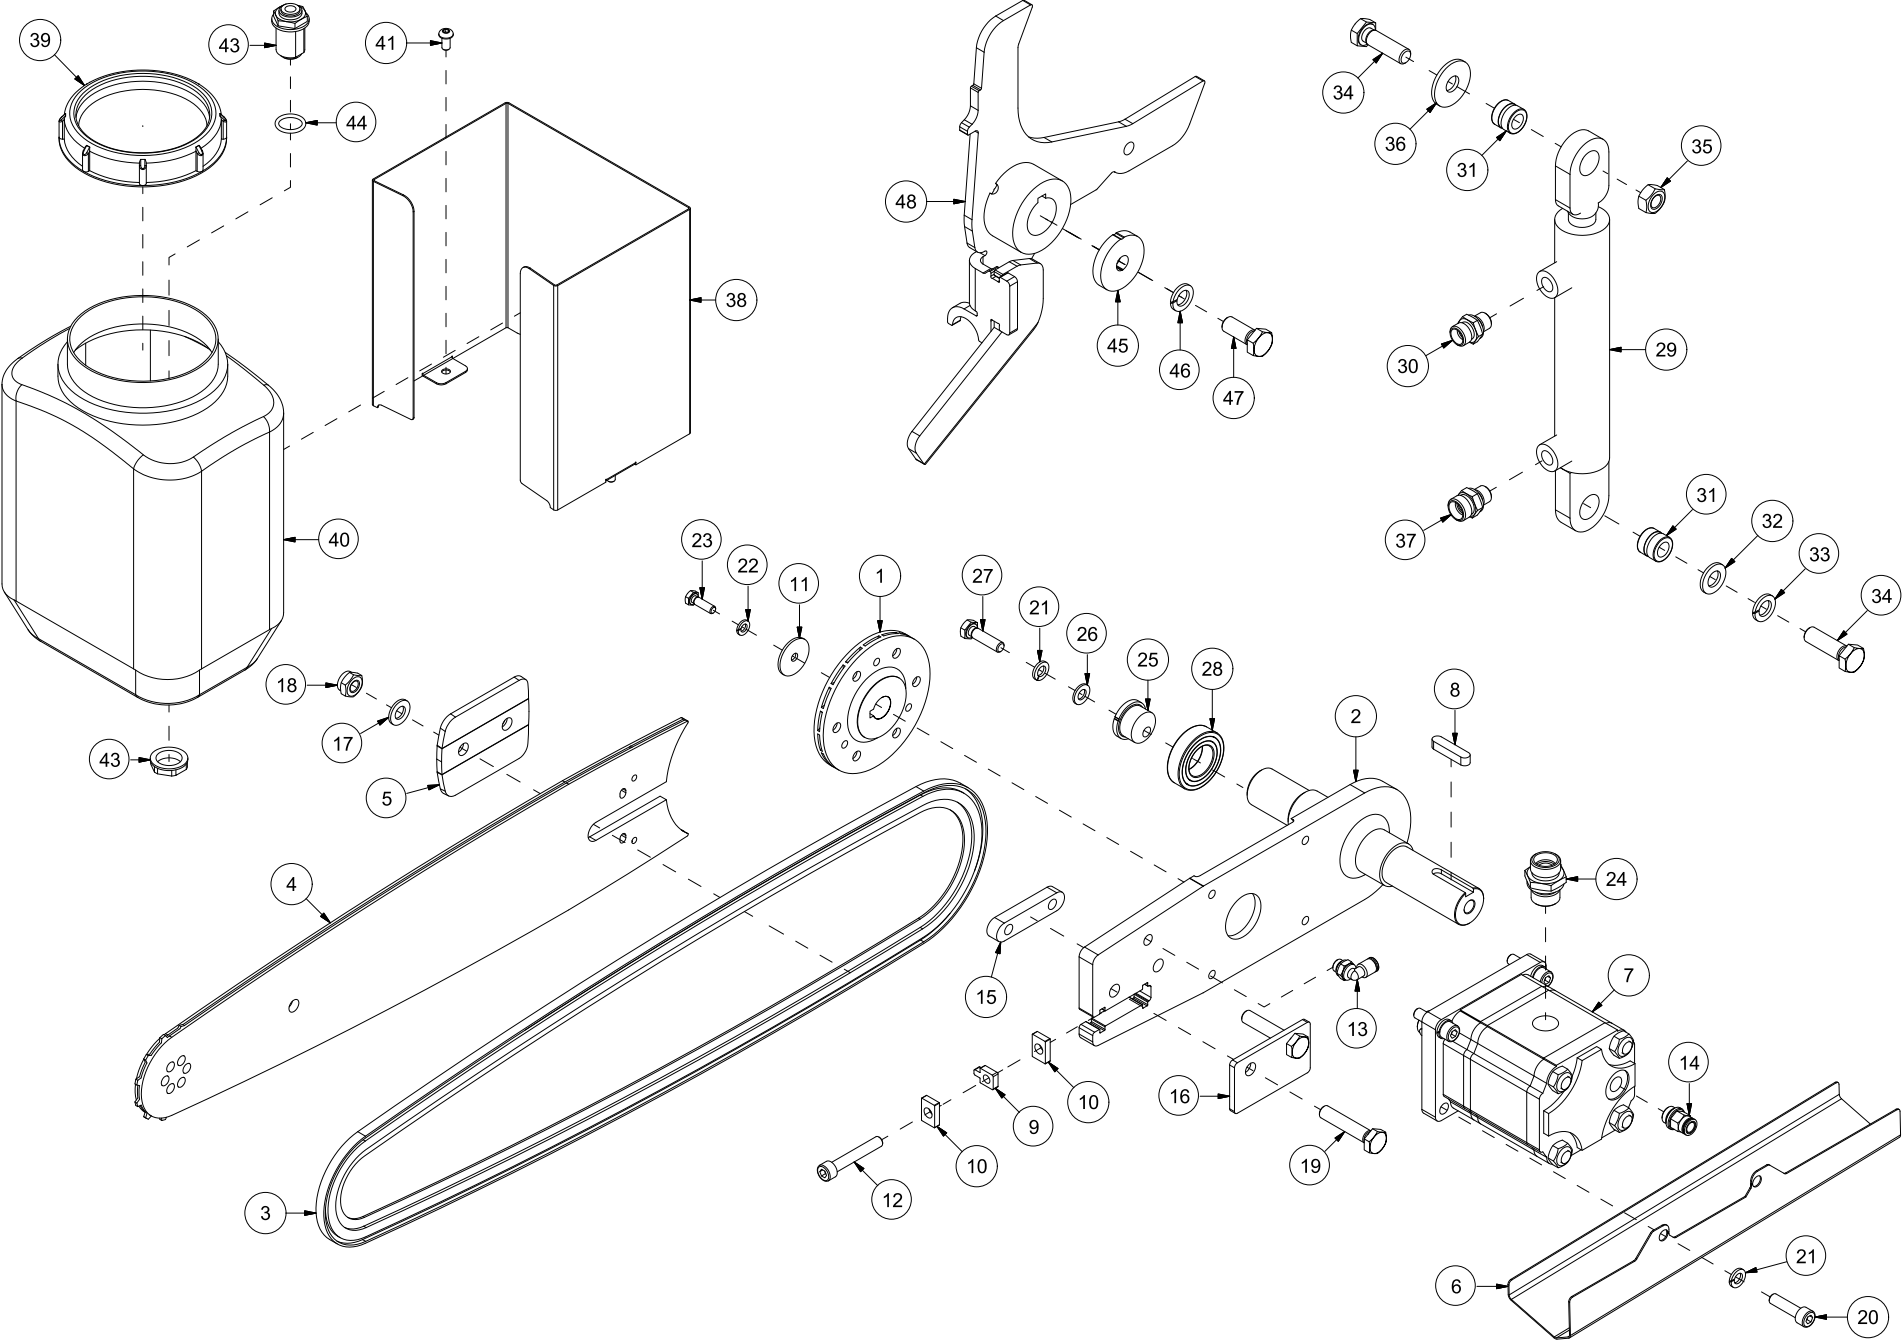

Pos	Ant	Artikkelnr	Beskrivelse
1	1	14120046	Drivhjul sagkjede
2	1	14120051	Sverdbrakett
3	1	2963135	Sagkjede 71 ledd 0,404 deling
4	1	2933050	Kappesverd kompl.
5	1	1411236	Kleplate
6	1	14120084	Sponbrett
7	1	2955562	Tannhjulsmotor GR2 11,2ccm
8	1	2115131	Passkile 8x7 L36 St DIN 6885A
9	1	14120206	Strammetapp
10	2	14120205	Plate
11	1	14120047	Skive
12	1	2477256	Unbrako sylinderskrue M8x50 EIZn DIN 912
13	1	2957814	Lynfittings 6mm 1/8" 90gr
14	1	2957818	Lynfittings 8mm 1/4" rett
15	1	14130095	Kile
16	1	14120204	Plate
17	2	2531060	Underlagsskive M10 EIZn DIN 125
18	2	2483610	Lockingmutter M10 EIZn DIN 985
19	2	2425307	Sekskantskrue M10x50 EIZn 8.8 DIN 933
20	4	2477248	Unbrako sylinderskrue M8x30 EIZn DIN 912
21	5	2534047	Fjærskive M8 EIZn DIN 127
22	1	2534039	Fjærskive M6 EIZn DIN 127
23	1	2422205	Sekskantskrue M6x20 EIZn 8.8 DIN 933
24	2	2957768	Ansatsnippel GEK BSP 1/2" L15 ED
25	1	14120190	Eksenterhylse
26	1	2531047	Underlagsskive M8 EIZn DIN 125
27	1	2422248	Sekskantskrue M8x30 EIZn 8.8 DIN 933
28	1	2951124	Kulelager 6005 2RS 25x47x12 DIN 625
29	1	2955362	Sylinder 32x20x125 H20H20
30	1	2957754	Ansatsnippel GEK BSP 1/4" L10 ED
31	2	14130089	Glidelager
32	1	2531069	Underlagsskive M12 EIZn DIN 125
33	1	2534069	Fjærskive M12 EIZn DIN 127
34	2	2422352	Sekskantskrue M12x40 EIZn 8.8 DIN 933
35	1	2481611	Sekskantmutter M12 EIZn DIN 934
36	1	2533090	Karosseriskive M12 EIZn DIN 9021
37	1	2957756	Ansatsnippel GEK BSP 1/4" L12 ED
38	1	1411399	Stativ for kjedeoljetank
39	1	2245068	Lokk for plastkanne
40	1	14120377	Oljetank med dreneringshull
41	2	2476197	Unbrako rundhodeskruer M6x12 EIZn ISO 7380

Pos	Ant	Artikkelnr	Beskrivelse
42		5310170	Sagkjedeolje
43	1	2957811	Skottgjennomføring Ø8,0
44	1	2233018	O-ring 17,13x2,62 NBR 70
45	1	14120146	Skive
46	1	2534069	Fjærskive M12 EIZn DIN 127
47	1	2422348	Sekskantskrue M12x30 EIZn 8.8 DIN 933
48	1	14120275	Arm