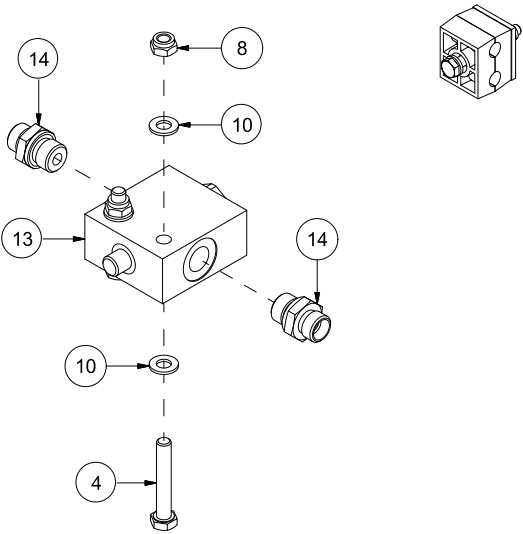

Pos	Ant	Artikkelnr	Beskrivelse
1	1	14120054	Reguleringsstang
2	1	14120056	Låsespake
3	1	14120058	Reguleringsmekanisme
4	1	2245062	Håndtak, plast
5	1	2913028	Strekkfjær Dt2,0 Dy15 L70 St
6	4	2531060	Underlagsskive M10 EIZn DIN 125
7	2	2483610	Lockingmutter M10 EIZn DIN 985
8	2	2422305	Sekskantskrue M10x45 EIZn 8.8 DIN 931
9	2	2422352	Sekskantskrue M12x40 EIZn 8.8 DIN 933
10	2	14130089	Glidelager
11	2	2534069	Fjærskive M12 EIZn DIN 127
12	2	2533090	Karosseriskive M12 EIZn DIN 9021

Pos	Ant	Artikkelnr	Beskrivelse
1	1	2955362	Sylinder 32x20x125 H20H20
2	2	14130089	Glidelager
3	3	2533090	Karosseriskive M12 EIZn DIN 9021
4	3	2534069	Fjærskive M12 EIZn DIN 127
5	2	2422352	Sekskantskrue M12x40 EIZn 8.8 DIN 933
6	1	14120271	Løftearm
7	2	2957754	Ansatsnippel GEK BSP 1/4" L10 ED
8	1	2422346	Sekskantskrue M12x25 EIZn 8.8 DIN 933
9	1	2478407	Smørenippel Rett M8

Pos	Ant	Artikkelnr	Beskrivelse
1	4	14120131	Fot
2	16	2531060	Underlagsskive M10 EIZn DIN 125
3	8	2483610	Lockingmutter M10 EIZn DIN 985
4	8	2422297	Sekskantskrue M10x25 EIZn 8.8 DIN 933

Pos	Ant	Artikkelnr	Beskrivelse
1	1	2955450	Joystick
2	6	2957754	Ansatsnippel GEK BSP 1/4" L10 ED
3	3	2957721	T-ansatsnippel EVLK 10L
4	12	2451196	Sekskantskrue med flens M6x10 EIZn 8.8 DIN 6921
5	1	2955329	Ventil knivløft BM40/1GX/MO
6	2	2422219	Sekskantskrue M6x55 EIZn 8.8 DIN 931
7	2	2531039	Underlagsskive M6 EIZn DIN 125
8	2	2483608	Lockingmutter M6 EIZn DIN 985
9	4	2957759	Ansatsnippel GEK BSP 3/8" L10 ED
10	1	14120230	Styreplate
11	1	14120231	Symbolplate
12	4	2511372	Popnagel
13	1	14120192	Stoppeplate
14	1	2422240	Sekskantskrue M8x16 EIZn 8.8 DIN 933
15	1	2534047	Fjærskive M8 EIZn DIN 127
16	1	2531047	Underlagsskive M8 EIZn DIN 125
17	1	14120229	Ventilpanel