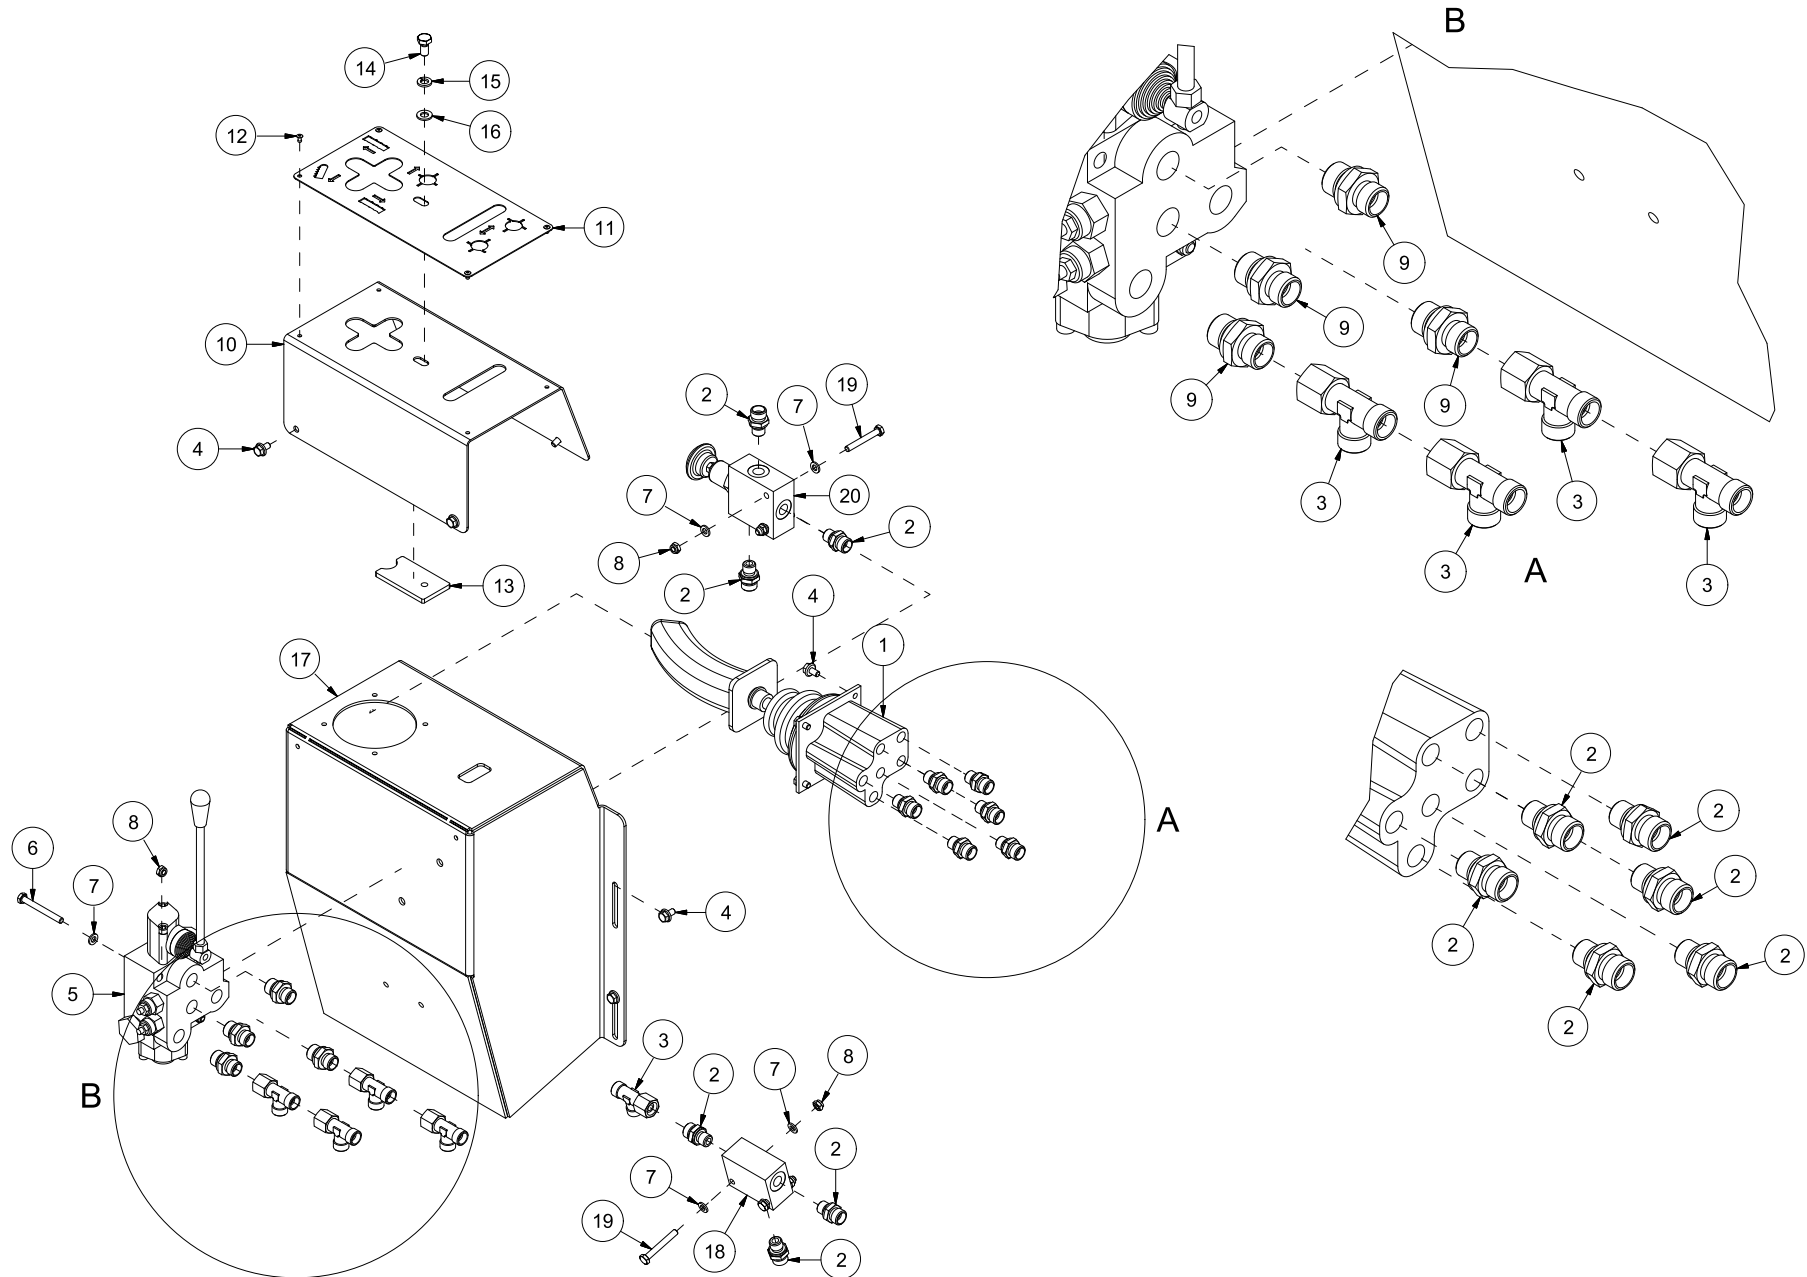

Pos	Ant	Artikkelnr	Beskrivelse
1	1	2955450	Joystick
2	12	2957754	Ansatsnippel GEK BSP 1/4" L10 ED
3	5	2957721	T-ansatsnippel EVLK 10L
4	12	2451196	Sekskantskrue med flens M6x10 EIZn 8.8 DIN 6921
5	1	2955329	Ventil knivløft BM40/1GX/MO
6	2	2422219	Sekskantskrue M6x55 EIZn 8.8 DIN 931
7	10	2531039	Underlagsskive M6 EIZn DIN 125
8	6	2483608	Lockingmutter M6 EIZn DIN 985
9	4	2957759	Ansatsnippel GEK BSP 3/8" L10 ED
10	1	14120230	Styreplate
11	1	14120231	Symbolplate
12	4	2511372	Popnagel
13	1	14120192	Stoppeplate
14	1	2422240	Sekskantskrue M8x16 EIZn 8.8 DIN 933
15	1	2534047	Fjærskive M8 EIZn DIN 127
16	1	2531047	Underlagsskive M8 EIZn DIN 125
17	1	14120373	Ventilpanel
18	1	2955315	Ventil skyttel 1/4" FPT
19	4	2422215	Sekskantskrue M6x45 EIZn 8.8 DIN 931
20	1	2955319	Ventil Nødstop DM008