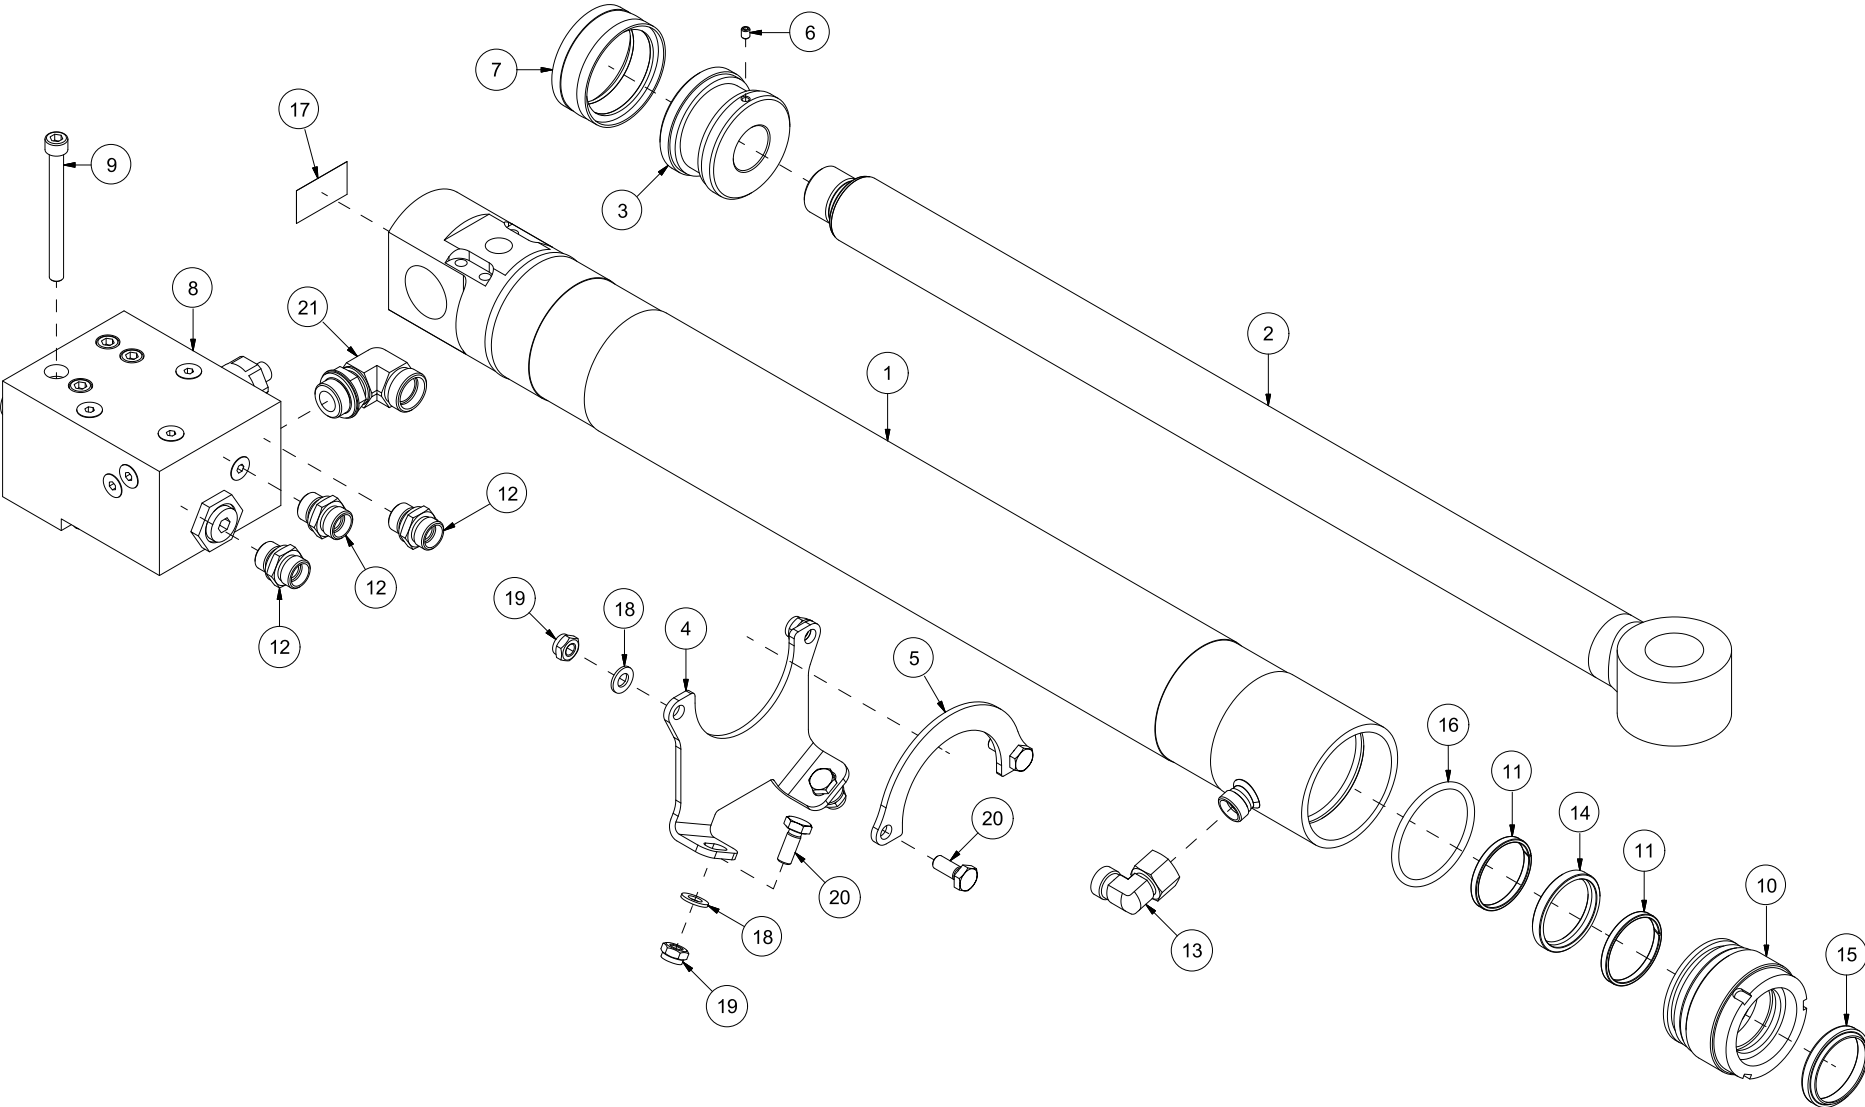

Pos	Ant	Artikkelnr	Beskrivelse
1	1	14120014	Sylinderrør Ø80
2	1	14120060	Stempelstang Ø50
3	1	14120227	Stempel Ø80 M36x1,5
4	1	14120073	Støtteplate Ø80
5	1	14120074	Overplate Ø80
6	1	2473195	Gjengestift M6x6 St DIN 916
7	1	2234360	Kompaktetning
8	1	2955416	Regenerativ blokk
9	4	2477317	Unbrako sylinderskrue M10x110 EIZn DIN 912
10	1	14120179	Pakkboks Ø50 M85
11	2	1235156	Føringsbånd
12	3	2957768	Ansatsnippel GEK BSP 1/2" L15 ED
13	1	2957771	Svivelnippel 90° EVWK 15L
14	1	2232140	Kompaktetning 50-60
15	1	2232835	Avstryker 50-60
16	1	2233065	O-ring 70,00-5,00
17	1	2935166	Klebemerke 50x28 11,0 t
18	4	2531060	Underlagsskive M10 EIZn DIN 125
19	4	2483610	Lockingmutter M10 EIZn DIN 985
20	4	2422297	Sekskantskrue M10x25 EIZn 8.8 DIN 933
21	1	2957740	Albue WEAK BSP 3/4" 22L