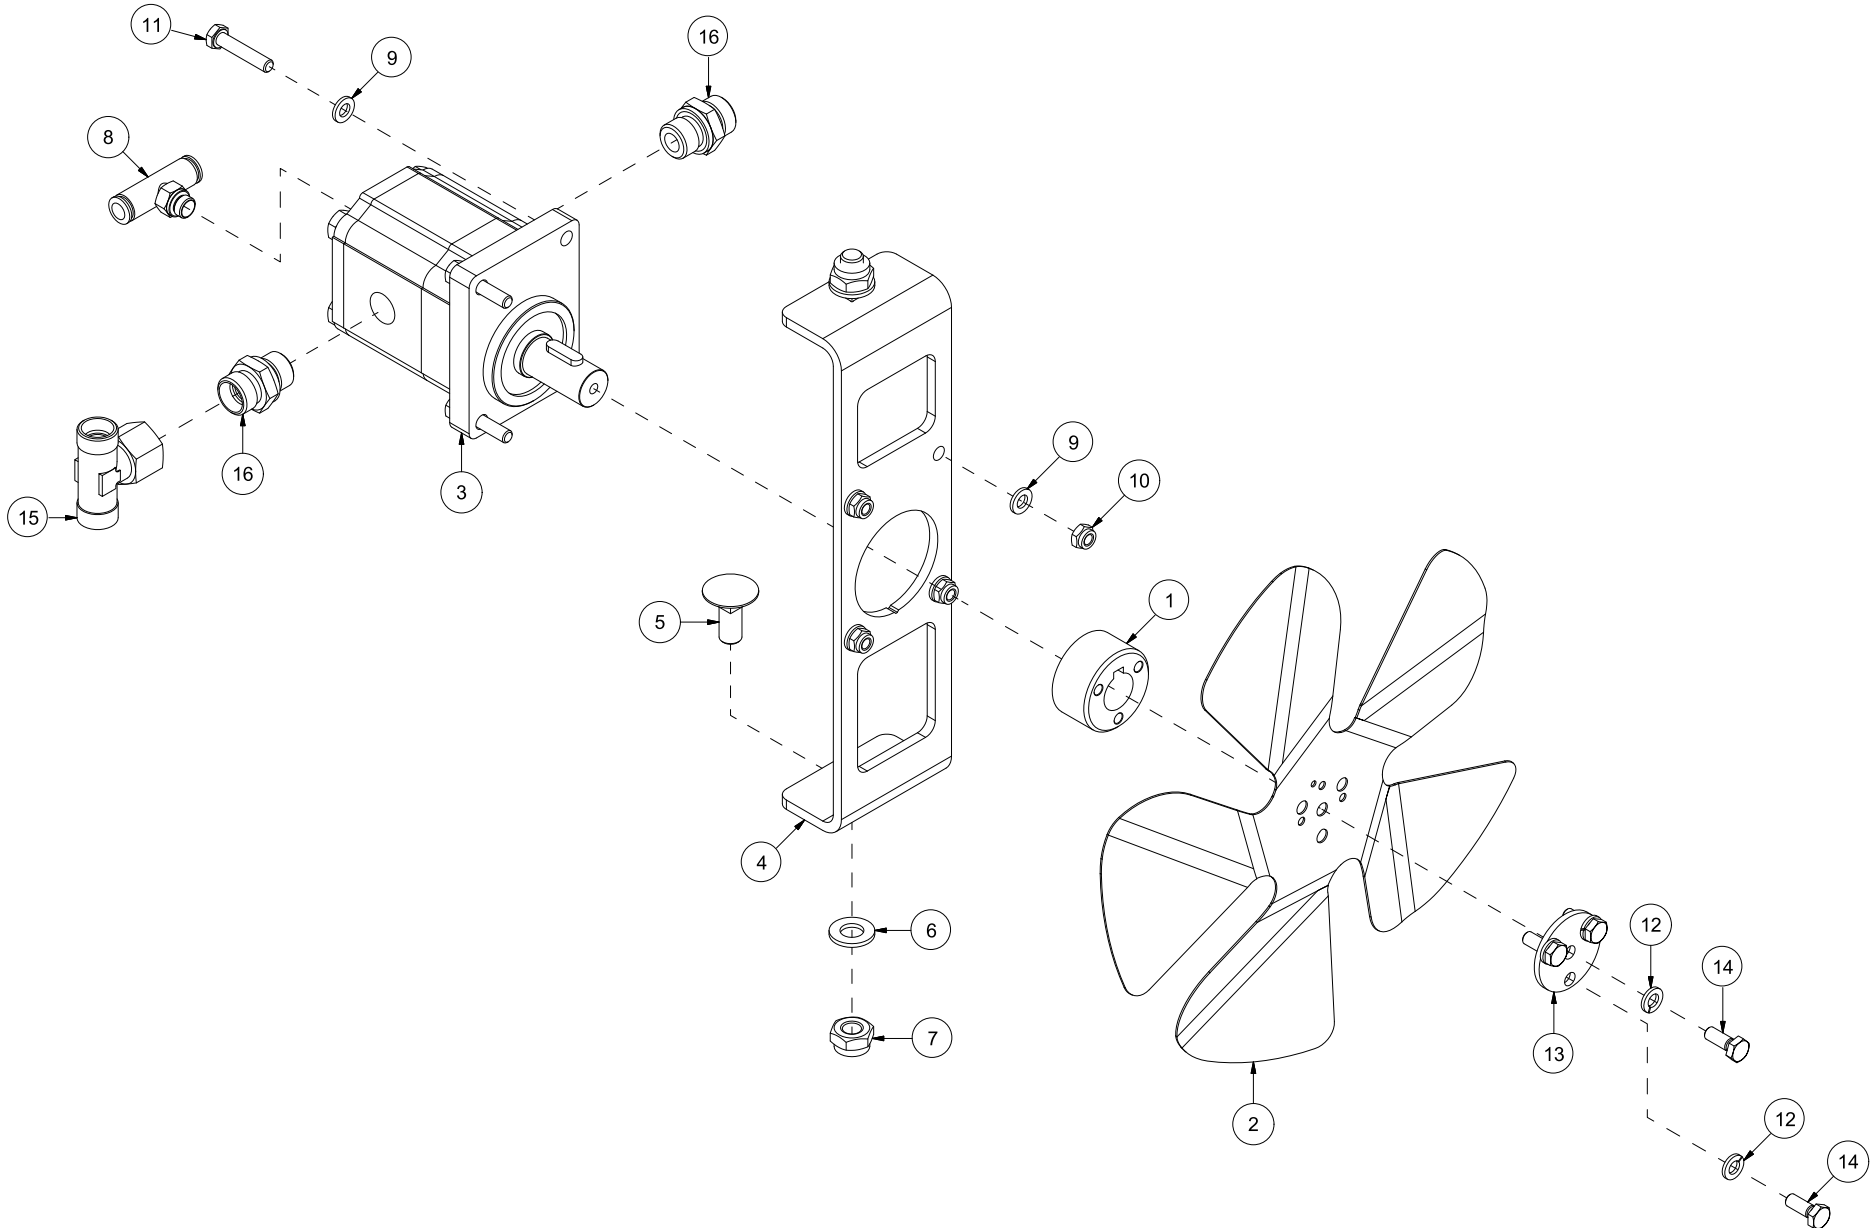

Pos	Ant	Artikkelnr	Beskrivelse
1	1	14120062	Nav
2	1	4253081	Vifte
3	1	2955573	Tannhjulsmotor GP1 3,8 ccm
4	1	14120176	Brakett
5	2	2344330	Låseskrue M10x25 EIZn 8.8 DIN 603
6	2	2531060	Underlagsskive M10 EIZn DIN 125
7	2	2483610	Lockingmutter M10 EIZn DIN 985
8	1	2957817	Lynfittings TE-stykke 8mm-1/8"
9	8	2531039	Underlagsskive M6 EIZn DIN 125
10	4	2483608	Lockingmutter M6 EIZn DIN 985
11	4	2422209	Sekskantskrue M6x30 EIZn 8.8 DIN 931
12	4	2534039	Fjærskive M6 EIZn DIN 127
13	1	14120063	Skive
14	4	2422200	Sekskantskrue M6x16 EIZn 8.8 DIN 933
15	1	2957722	T-ansatsnippel EVTK 12L
16	2	2957749	Ansatsnippel GEK BSP 3/8" L12 ED