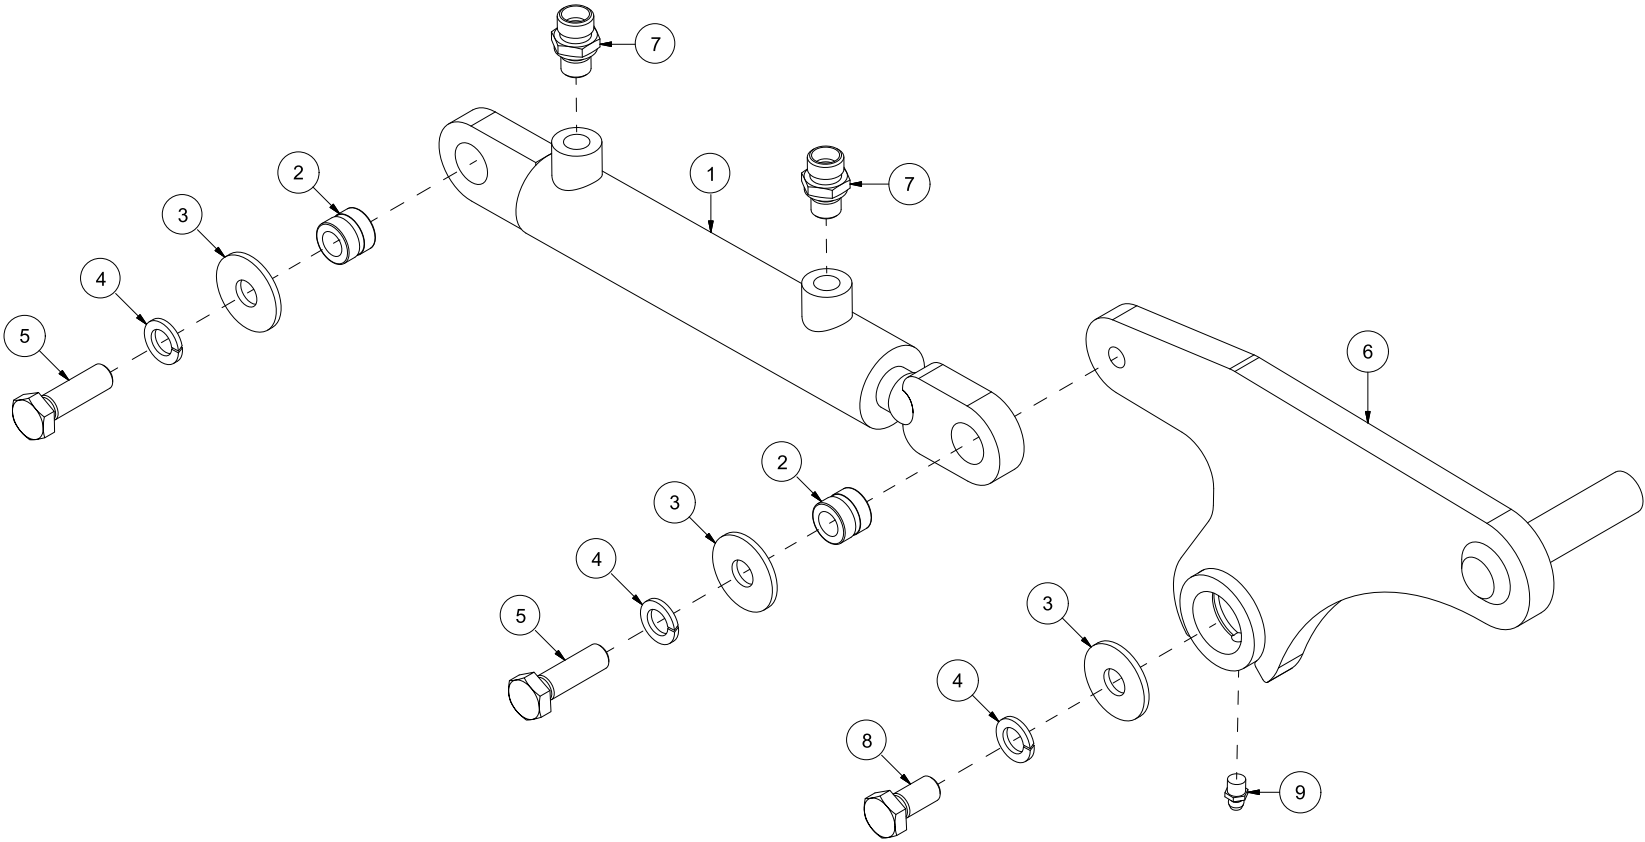

Pos	Ant	Artikkelnr	Beskrivelse
1	1	2955362	Sylinder 32x20x125 H20H20
2	2	14130089	Glidelager
3	3	2533090	Karosseriskive M12 EIZn DIN 9021
4	3	2534069	Fjærskive M12 EIZn DIN 127
5	2	2422352	Sekskantskrue M12x40 EIZn 8.8 DIN 933
6	1	14120271	Løftearm
7	2	2957754	Ansatsnippel GEK BSP 1/4" L10 ED
8	1	2422346	Sekskantskrue M12x25 EIZn 8.8 DIN 933
9	1	2478407	Smørenippel Rett M8